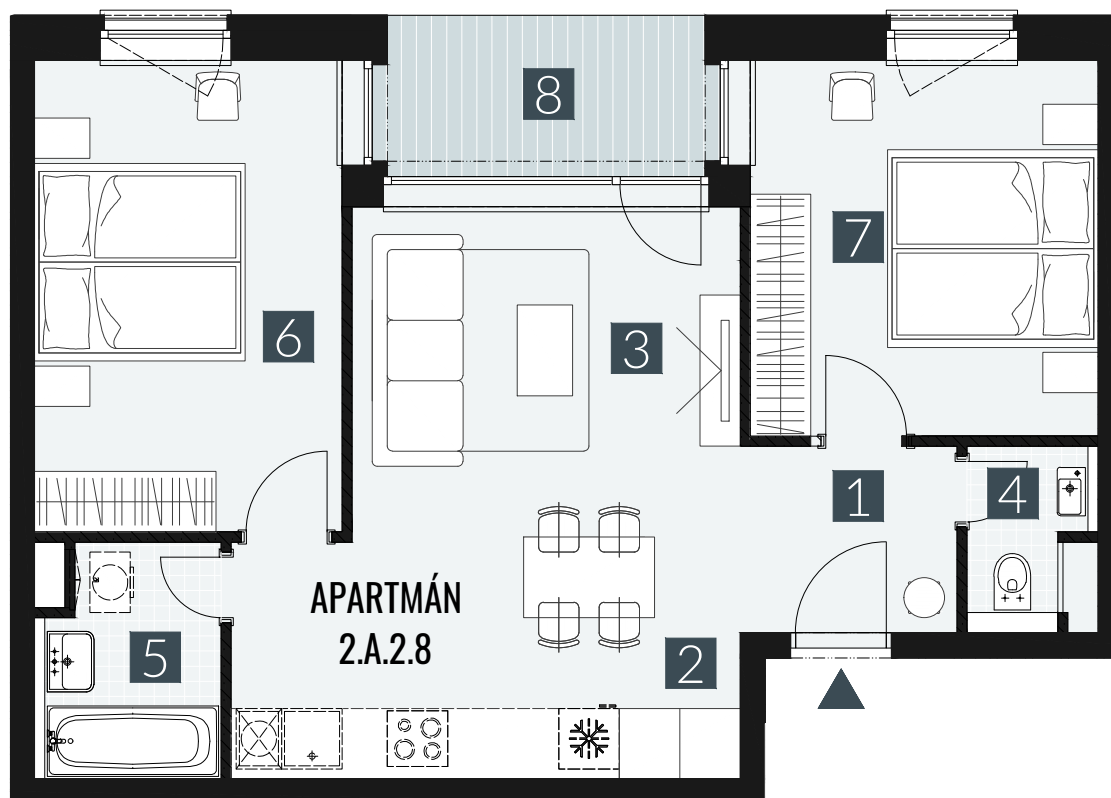

GERLACH REZORT

APARTMÁN | APARTMENT **2.A.2.8**

DISPOZICE | ROOMS **3+KK**

BLOK | BLOCK **02**

PODLAŽÍ | FLOOR **2.NP**

1. vstupní předsíň	/lobby	0 4 , 2 9 m ²
2. kuchyňský kout	/kitchen	0 8 , 5 6 m ²
3. obývací pokoj	/living room	1 6 , 9 7 m ²
4. WC	/toilet	0 2 , 1 7 m ²
5. koupelna	/bathroom	0 4 , 0 7 m ²
6. pokoj	/room	1 4 , 4 9 m ²
7. pokoj	/room	1 3 , 0 8 m ²
UŽITNÁ PLOCHA	/carpet area	6 3 , 6 3 m²
8. lodžie	/lodžie	0 5 , 3 3 m ²

M=1:75 1 2 3 4

Upozornění: Plochy jednotlivých místností jsou pouze orientační. Vyobrazené zařízení v plánech bytů (nábytek, kuch. linka, el. spotřebiče atd.) není součástí dodávky. Rozsah dodávky je specifikován ve standardu. Investor si vyhrazuje právo na drobné úpravy.