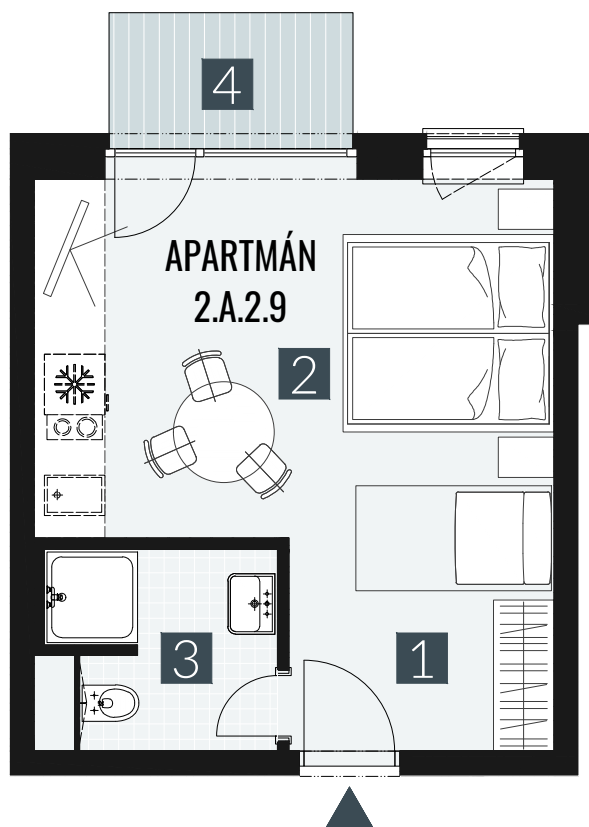

GERLACH REZORT

APARTMÁN | APARTMENT **2.A.2.9**

DISPOZICE | ROOMS **1+KK**

BLOK | BLOCK **02**

PODLAŽÍ | FLOOR **2.NP**

1. vstupní předsíň	/lobby	0 5 , 0 9 m ²
2. obytná místnost	/room	1 9 , 5 8 m ²
3. koupelna s WC	/bathroom	0 4 , 6 2 m ²
UŽITNÁ PLOCHA	/carpet area	2 9 , 2 9 m²
4. balkon	/balcony	0 3 , 2 7 m ²

M=1:75 1 2 3 4

Upozornění: Plochy jednotlivých místností jsou pouze orientační. Vyobrazené zařízení v plánech bytů (nábytek, kuch. linka, el. spotřebiče atd.) není součástí dodávky. Rozsah dodávky je specifikován ve standardu. Investor si vyhrazuje právo na drobné úpravy.