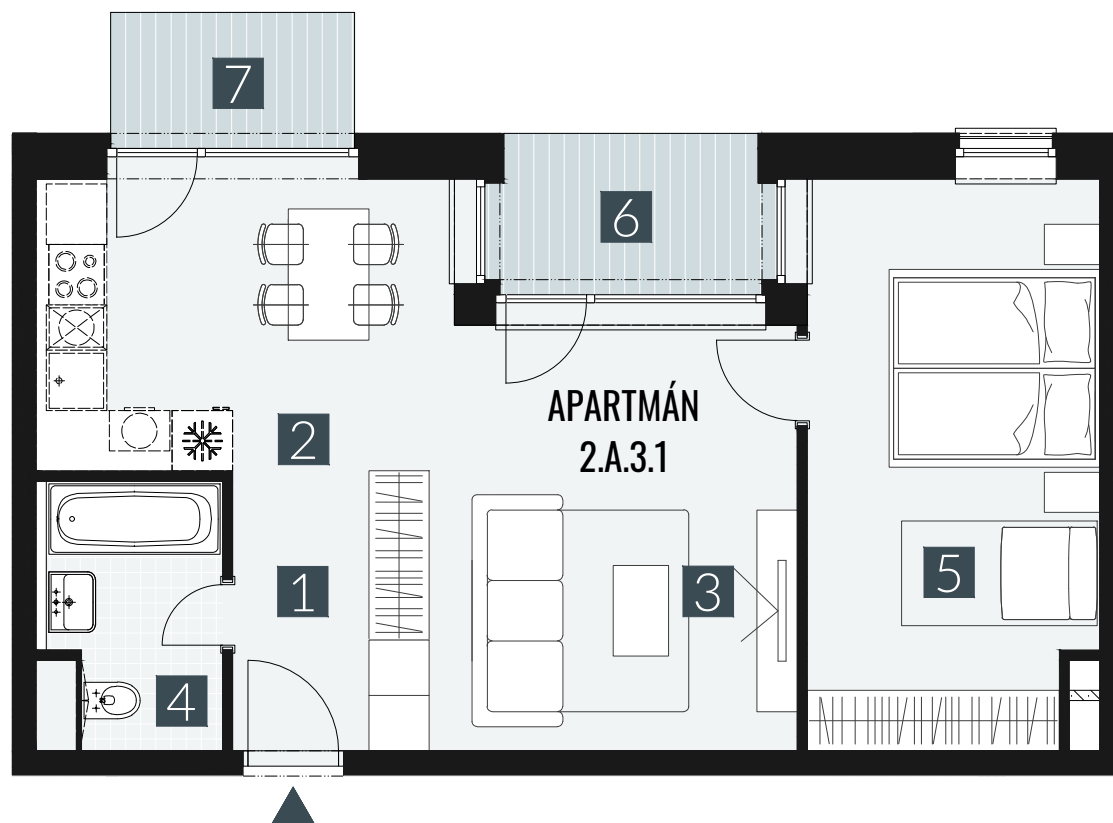

GERLACH REZORT

APARTMÁN | APARTMENT **2.A.3.1**

DISPOZICE | ROOMS **2+KK**

BLOK | BLOCK **02**

PODLAŽÍ | FLOOR **3.NP**

1. vstupní předsíň	/lobby	0 5 , 6 4 m ²
2. kuchyňský kout	/kitchen	1 2 , 8 1 m ²
3. obývací pokoj	/living room	1 5 , 6 5 m ²
4. koupelna s WC	/bathroom	0 4 , 9 0 m ²
5. pokoj	/room	1 6 , 3 8 m ²
UŽITNÁ PLOCHA	/carpet area	5 5 , 3 8 m²
6. lodžie	/lodžie	0 4 , 4 5 m ²
7. balkon	/balcony	0 3 , 2 7 m ²

M=1:75 1 2 3 4

Upozornění: Plochy jednotlivých místností jsou pouze orientační. Vyobrazené zařízení v plánech bytů (nábytek, kuch. linka, el. spotřebiče atd.) není součástí dodávky. Rozsah dodávky je specifikován ve standardu. Investor si vyhrazuje právo na drobné úpravy.