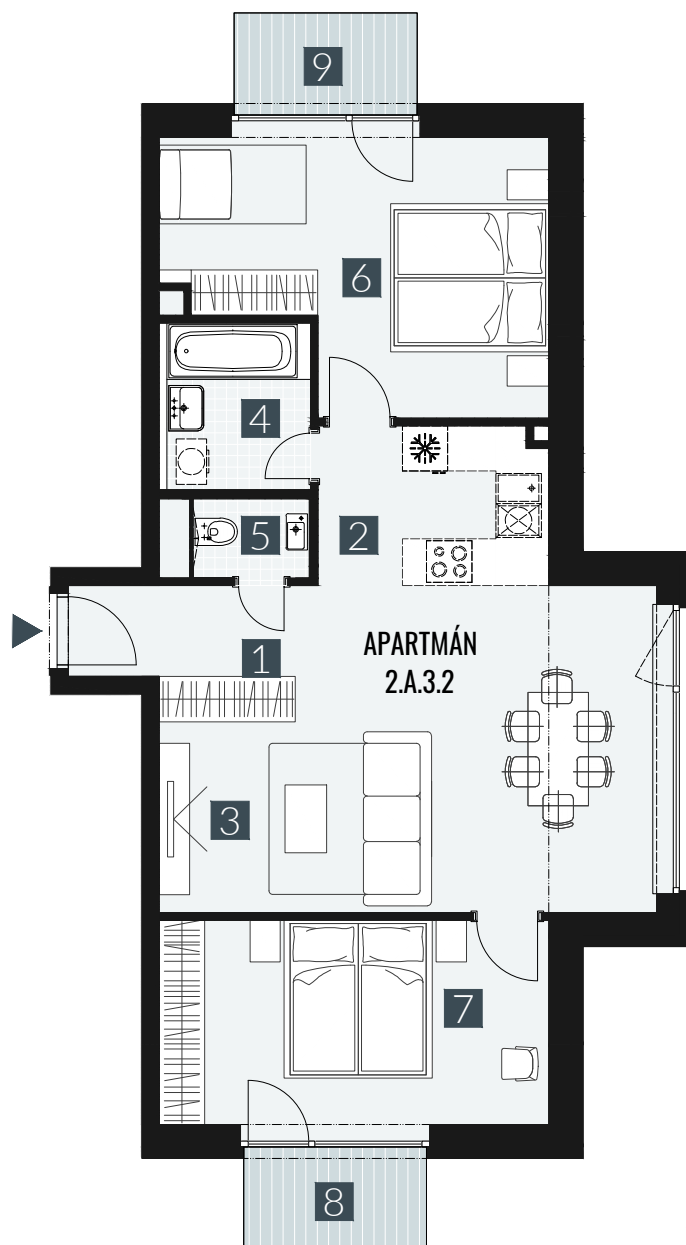

GERLACH REZORT

APARTMÁN I APARTMENT **2.A.3.2**

DISPOZICE I ROOMS **3+KK**

BLOK I BLOCK **02**

PODLAŽÍ I FLOOR **3.NP**

1. vstupní předsíň	/lobby	0 4 , 2 9 m ²
2. kuchyňský kout	/kitchen	0 6 , 5 2 m ²
3. obývací pokoj	/living room	2 5 , 8 4 m ²
4. koupelna	/bathroom	0 4 , 4 2 m ²
5. WC	/toilet	0 2 , 1 5 m ²
6. pokoj	/room	1 6 , 6 2 m ²
7. pokoj	/room	1 4 , 4 5 m ²
UŽITNÁ PLOCHA	/carpet area	7 4 , 2 9 m²
8. balkon	/balcony	0 3 , 2 7 m ²
9. balkon	/balcony	0 3 , 2 7 m ²

M=1:100 1 2 3 4 5

Upozornění: Plochy jednotlivých místností jsou pouze orientační. Vyobrazené zařízení v plánech bytů (nábytek, kuch. linka, el. spotřebiče atd.) není součástí dodávky. Rozsah dodávky je specifikován ve standardu. Investor si vyhrazuje právo na drobné úpravy.