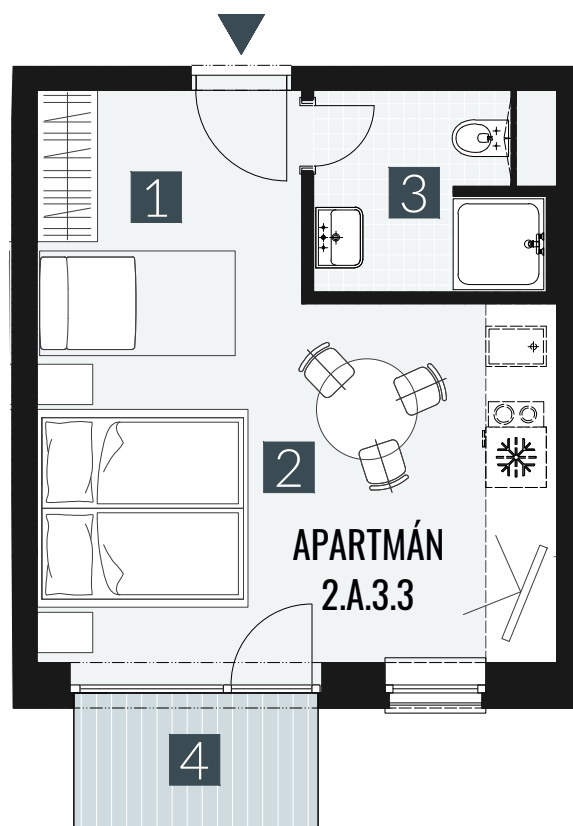

# GERLACH REZORT

APARTMÁN | APARTMENT **2.A.3.3**

DISPOZICE | ROOMS **1+KK**

BLOK | BLOCK **02**

PODLAŽÍ | FLOOR **3.NP**

1. vstupní předsíň	/lobby	0 5 , 0 9 m <sup>2</sup>
2. obytná místnost	/room	1 9 , 5 8 m <sup>2</sup>
3. koupelna s WC	/bathroom	0 4 , 6 2 m <sup>2</sup>
<b>UŽITNÁ PLOCHA</b>	<b>/carpet area</b>	<b>2 9 , 2 9 m<sup>2</sup></b>
4. balkon	/balcony	0 3 , 2 7 m <sup>2</sup>

M=1:75 1 2 3 4

Upozornění: Plochy jednotlivých místností jsou pouze orientační. Vyobrazené zařízení v plánech bytů (nábytek, kuch. linka, el. spotřebiče atd.) není součástí dodávky. Rozsah dodávky je specifikován ve standardu. Investor si vyhrazuje právo na drobné úpravy.