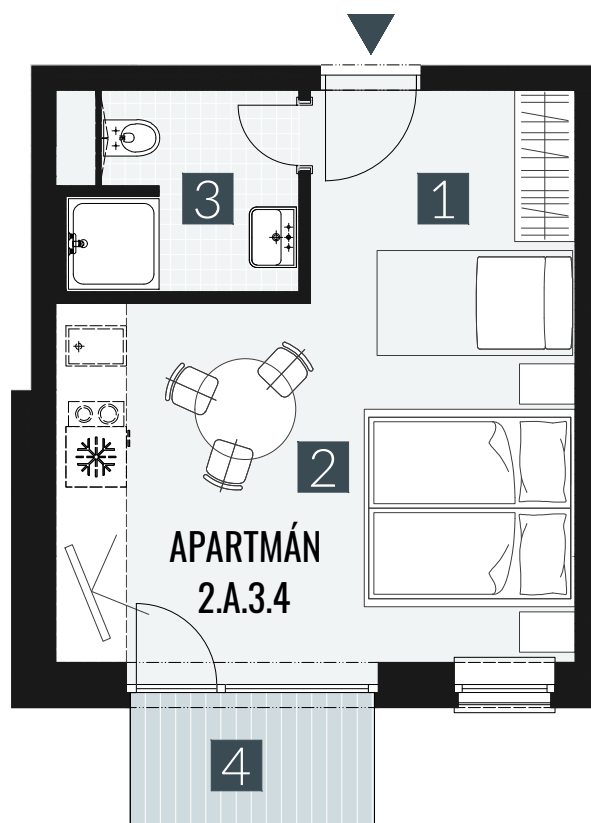

# GERLACH REZORT

APARTMÁN I APARTMENT **2.A.3.4**

DISPOZICE I ROOMS **1+KK**

BLOK I BLOCK **02**

PODLAŽÍ I FLOOR **3.NP**

1. vstupní předsíň	/lobby	0 5 , 0 9 m <sup>2</sup>
2. obytná místnost	/room	1 9 , 5 8 m <sup>2</sup>
3. koupelna s WC	/bathroom	0 4 , 6 2 m <sup>2</sup>
<b>UŽITNÁ PLOCHA</b>	<b>/carpet area</b>	<b>2 9 , 2 9 m<sup>2</sup></b>
4. balkon	/balcony	0 3 , 2 7 m <sup>2</sup>

M=1:75 1 2 3 4

Upozornění: Plochy jednotlivých místností jsou pouze orientační. Vyobrazené zařízení v plánech bytů (nábytek, kuch. linka, el. spotřebiče atd.) není součástí dodávky. Rozsah dodávky je specifikován ve standardu. Investor si vyhrazuje právo na drobné úpravy.