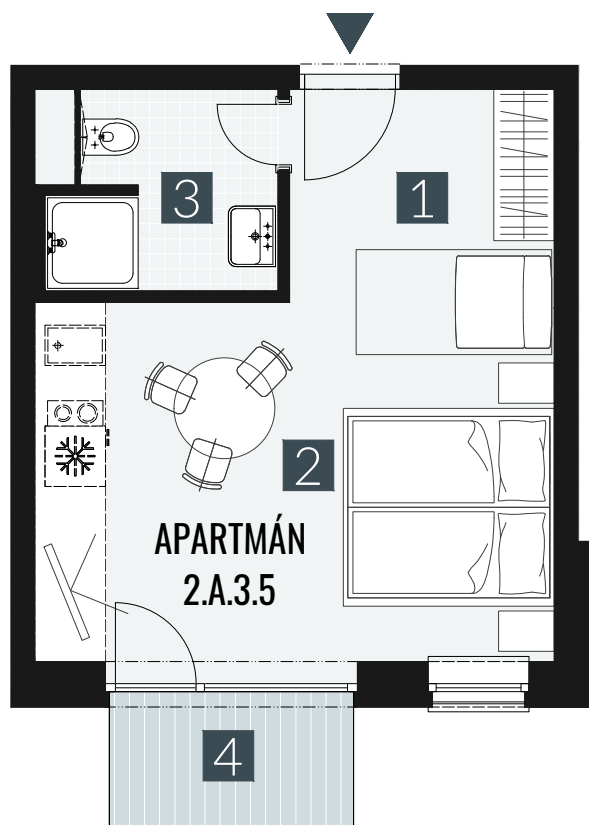

GERLACH REZORT

APARTMÁN I APARTMENT **2.A.3.5**

DISPOZICE I ROOMS **1+KK**

BLOK I BLOCK **02**

PODLAŽÍ I FLOOR **3.NP**

1. vstupní předsíň	/lobby	0 5 , 0 9 m ²
2. obytná místnost	/room	1 9 , 5 8 m ²
3. koupelna s WC	/bathroom	0 4 , 6 2 m ²
UŽITNÁ PLOCHA	/carpet area	2 9 , 2 9 m²
4. balkon	/balcony	0 3 , 2 7 m ²

M=1:75 1 2 3 4

Upozornění: Plochy jednotlivých místností jsou pouze orientační. Vyobrazené zařízení v plánech bytů (nábytek, kuch. linka, el. spotřebiče atd.) není součástí dodávky. Rozsah dodávky je specifikován ve standardu. Investor si vyhrazuje právo na drobné úpravy.