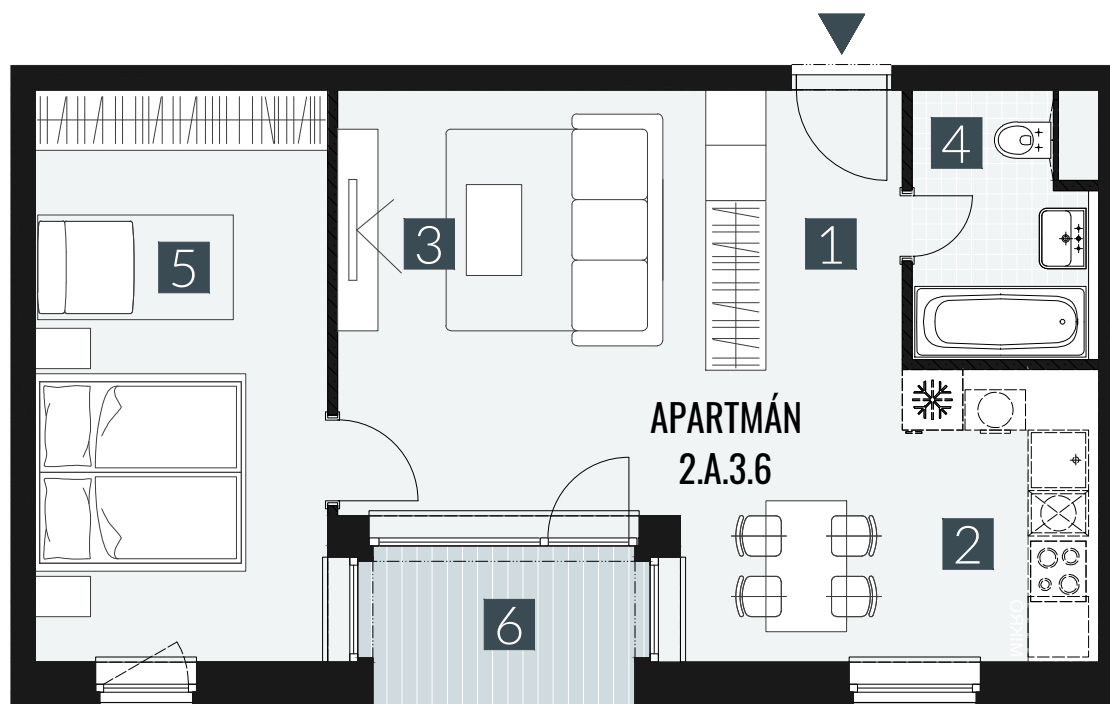

GERLACH REZORT

APARTMÁN I APARTMENT **2.A.3.6**

DISPOZICE I ROOMS **2+KK**

BLOK I BLOCK **02**

PODLAŽÍ I FLOOR **3.NP**

1. vstupní předsíň	/lobby	0 5 , 6 3 m ²
2. kuchyňský kout	/kitchen	1 2 , 2 6 m ²
3. obývací pokoj	/living room	1 5 , 6 5 m ²
4. koupelna s WC	/bathroom	0 4 , 9 0 m ²
5. pokoj	/room	1 6 , 7 8 m ²
UŽITNÁ PLOCHA	/carpet area	5 5 , 2 2 m²
6. lodžie	/lodžie	0 4 , 4 5 m ²

M=1:75 1 2 3 4

Upozornění: Plochy jednotlivých místností jsou pouze orientační. Vyobrazené zařízení v plánech bytů (nábytek, kuch. linka, el. spotřebiče atd.) není součástí dodávky. Rozsah dodávky je specifikován ve standardu. Investor si vyhrazuje právo na drobné úpravy.