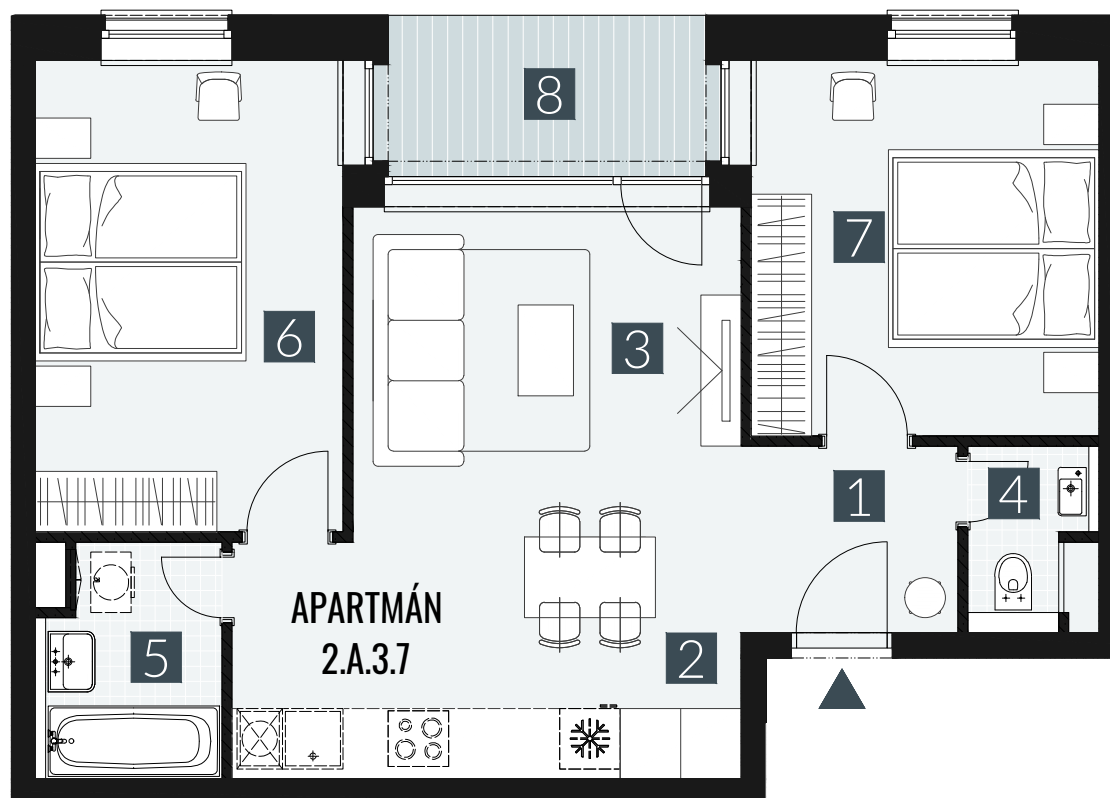

GERLACH REZORT

APARTMÁN | APARTMENT **2.A.3.7**

DISPOZICE | ROOMS **3+KK**

BLOK | BLOCK **02**

PODLAŽÍ | FLOOR **3.NP**

1. vstupní předsíň	/lobby	0 4 , 2 9 m ²
2. kuchyňský kout	/kitchen	0 8 , 5 6 m ²
3. obývací pokoj	/living room	1 6 , 9 7 m ²
4. WC	/toilet	0 2 , 1 7 m ²
5. koupelna	/bathroom	0 4 , 0 7 m ²
6. pokoj	/room	1 4 , 4 9 m ²
7. pokoj	/room	1 3 , 0 8 m ²
UŽITNÁ PLOCHA	/carpet area	6 3 , 6 3 m²
8. lodžie	/lodžie	0 5 , 3 3 m ²

M=1:75

Upozornění: Plochy jednotlivých místností jsou pouze orientační. Vyobrazené zařízení v plánech bytů (nábytek, kuch. linka, el. spotřebiče atd.) není součástí dodávky. Rozsah dodávky je specifikován ve standardu. Investor si vyhrazuje právo na drobné úpravy.