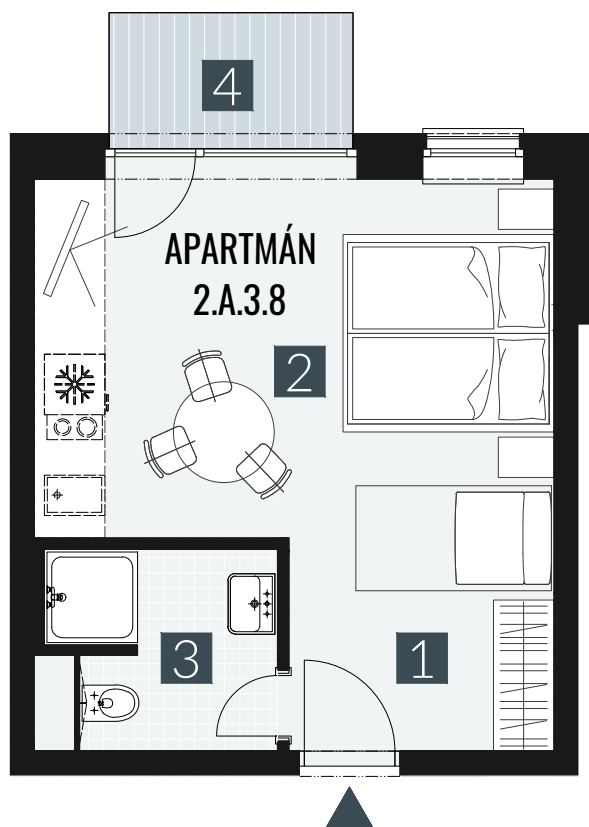

# GERLACH REZORT

APARTMÁN I APARTMENT **2.A.3.8**

DISPOZICE I ROOMS **1+KK**

BLOK I BLOCK **02**

PODLAŽÍ I FLOOR **3.NP**

1. vstupní předsíň	/lobby	0 5 , 0 9 m <sup>2</sup>
2. obytná místnost	/room	1 9 , 5 8 m <sup>2</sup>
3. koupelna s WC	/bathroom	0 4 , 6 2 m <sup>2</sup>
<b>UŽITNÁ PLOCHA</b>	<b>/carpet area</b>	<b>2 9 , 2 9 m<sup>2</sup></b>
4. balkon	/balcony	0 3 , 2 7 m <sup>2</sup>

M=1:75 1 2 3 4

Upozornění: Plochy jednotlivých místností jsou pouze orientační. Vyobrazené zařízení v plánech bytů (nábytek, kuch. linka, el. spotřebiče atd.) není součástí dodávky. Rozsah dodávky je specifikován ve standardu. Investor si vyhrazuje právo na drobné úpravy.