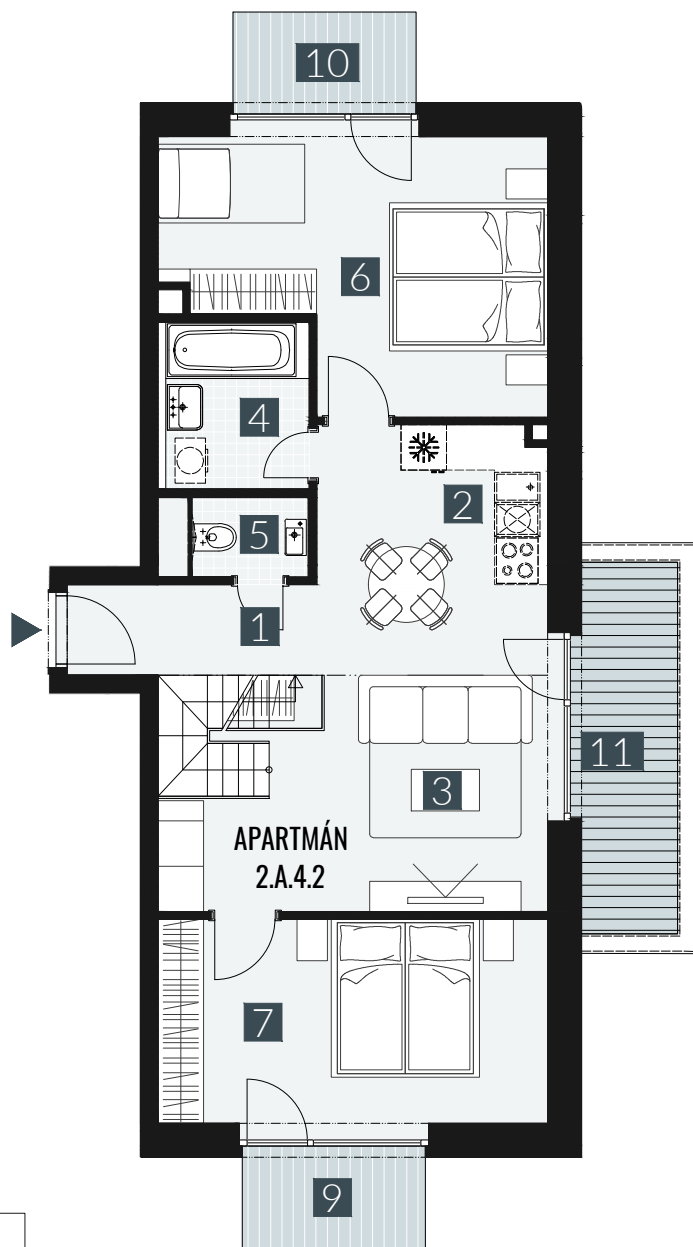

GERLACH REZORT

APARTMÁN I APARTMENT **2.A.4.2**

DISPOZICE I ROOMS **3,5+KK**

BLOK I BLOCK **02**

PODLAŽÍ I FLOOR **4+5.NP**

| | | |
|----------------------|---------------------|--------------------------------|
| 1. vstupní předstíň | /lobby | 0 5 , 5 8 m ² |
| 2. kuchyňský kout | /kitchen | 0 6 , 5 2 m ² |
| 3. obývací pokoj | /living room | 1 8 , 9 3 m ² |
| 4. koupelna | /bathroom | 0 4 , 4 2 m ² |
| 5. WC | /toilet | 0 2 , 1 5 m ² |
| 6. pokoj | /room | 1 6 , 6 2 m ² |
| 7. pokoj | /room | 1 4 , 4 5 m ² |
| 8. galerie | /loft | 2 1 , 7 3 m ² |
| UŽITNÁ PLOCHA | /carpet area | 9 0 , 4 0 m² |
| 9. balkon | /balcony | 0 3 , 2 7 m ² |
| 10. balkon | /balcony | 0 3 , 2 7 m ² |
| 11. terasa | /terrace | 0 6 , 8 3 m ² |

M=1:100 1 2 3 4 5

Upozornění: Plochy jednotlivých místností jsou pouze orientační. Vyobrazené zařízení v plánech bytů (nábytek, kuch. linka, el. spotřebiče atd.) není součástí dodávky. Rozsah dodávky je specifikován ve standardu. Investor si vyhrazuje právo na drobné úpravy.