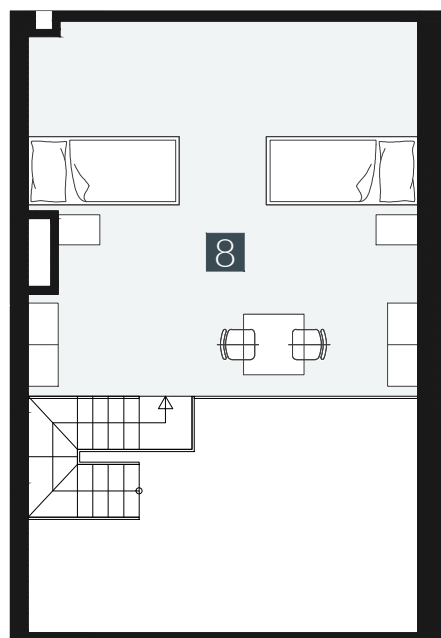

GERLACH REZORT

APARTMÁN I APARTMENT **2.A.4.2**

DISPOZICE I ROOMS **3,5+KK**

BLOK I BLOCK **02**

PODLAŽÍ I FLOOR **4+5.NP**

| | | |
|----------------------|---------------------|--------------------------------|
| 1. vstupní předstíň | /lobby | 0 5 , 5 8 m ² |
| 2. kuchyňský kout | /kitchen | 0 6 , 5 2 m ² |
| 3. obývací pokoj | /living room | 1 8 , 9 3 m ² |
| 4. koupelna | /bathroom | 0 4 , 4 2 m ² |
| 5. WC | /toilet | 0 2 , 1 5 m ² |
| 6. pokoj | /room | 1 6 , 6 2 m ² |
| 7. pokoj | /room | 1 4 , 4 5 m ² |
| 8. galerie | /loft | 2 1 , 7 3 m ² |
| UŽITNÁ PLOCHA | /carpet area | 9 0 , 4 0 m² |
| 9. balkon | /balcony | 0 3 , 2 7 m ² |
| 10. balkon | /balcony | 0 3 , 2 7 m ² |
| 11. terasa | /terrace | 0 6 , 8 3 m ² |

M=1:100 1 2 3 4 5

Upozornění: Plochy jednotlivých místností jsou pouze orientační. Vyobrazené zařízení v plánech bytů (nábytek, kuch. linka, el. spotřebiče atd.) není součástí dodávky. Rozsah dodávky je specifikován ve standardu. Investor si vyhrazuje právo na drobné úpravy.