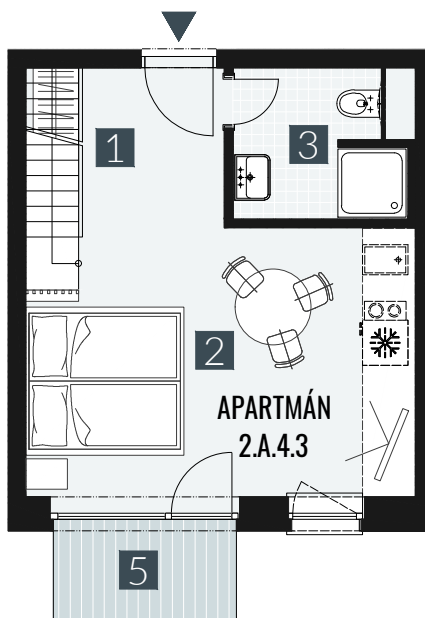

GERLACH REZORT

APARTMÁN | APARTMENT **2.A.4.3**

DISPOZICE | ROOMS **2+KK**

BLOK | BLOCK **02**

PODLAŽÍ | FLOOR **4+5.NP**

1. vstupní předsíň	/lobby	0 5 , 7 8 m ²
2. obytná místnost	/room	1 8 , 8 9 m ²
3. koupelna s WC	/bathroom	0 4 , 6 2 m ²
4. galerie	/loft	1 9 , 3 9 m ²
UŽITNÁ PLOCHA	/carpet area	4 8 , 6 8 m²
5. balkon	/balcony	0 3 , 2 7 m ²

M=1:100 1 2 3 4 5

Upozornění: Plochy jednotlivých místností jsou pouze orientační. Vyobrazené zařízení v plánech bytů (nábytek, kuch. linka, el. spotřebiče atd.) není součástí dodávky. Rozsah dodávky je specifikován ve standardu. Investor si vyhrazuje právo na drobné úpravy.