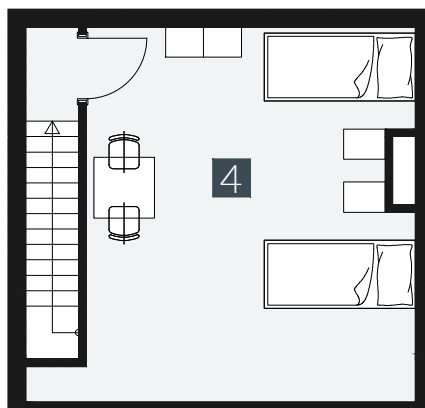

GERLACH REZORT

APARTMÁN | APARTMENT **2.A.4.3**

DISPOZICE | ROOMS **2+KK**

BLOK | BLOCK **02**

PODLAŽÍ | FLOOR **4+5.NP**

1. vstupní předsíň	/lobby	0 5 , 7 8 m ²
2. obytná místnost	/room	1 8 , 8 9 m ²
3. koupelna s WC	/bathroom	0 4 , 6 2 m ²
4. galerie	/loft	1 9 , 3 9 m ²
UŽITNÁ PLOCHA	/carpet area	4 8 , 6 8 m²
5. balkon	/balcony	0 3 , 2 7 m ²

M=1:100 1 2 3 4 5

Upozornění: Plochy jednotlivých místností jsou pouze orientační. Vyobrazené zařízení v plánech bytů (nábytek, kuch. linka, el. spotřebiče atd.) není součástí dodávky. Rozsah dodávky je specifikován ve standardu. Investor si vyhrazuje právo na drobné úpravy.