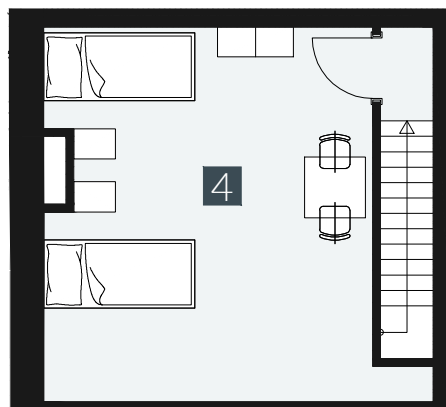

GERLACH REZORT

APARTMÁN I APARTMENT **2.A.4.4**

DISPOZICE I ROOMS **2+KK**

BLOK I BLOCK **02**

PODLAŽÍ I FLOOR **4+5.NP**

1. vstupní předsíň	/lobby	0 5 , 7 8 m ²
2. obytná místnost	/room	1 8 , 8 9 m ²
3. koupelna s WC	/bathroom	0 4 , 6 2 m ²
4. galerie	/loft	1 9 , 3 9 m ²
UŽITNÁ PLOCHA	/carpet area	4 8 , 6 8 m²
5. balkon	/balcony	0 3 , 2 7 m ²

M=1:100 1 2 3 4 5

Upozornění: Plochy jednotlivých místností jsou pouze orientační. Vyobrazené zařízení v plánech bytů (nábytek, kuch. linka, el. spotřebiče atd.) není součástí dodávky. Rozsah dodávky je specifikován ve standardu. Investor si vyhrazuje právo na drobné úpravy.