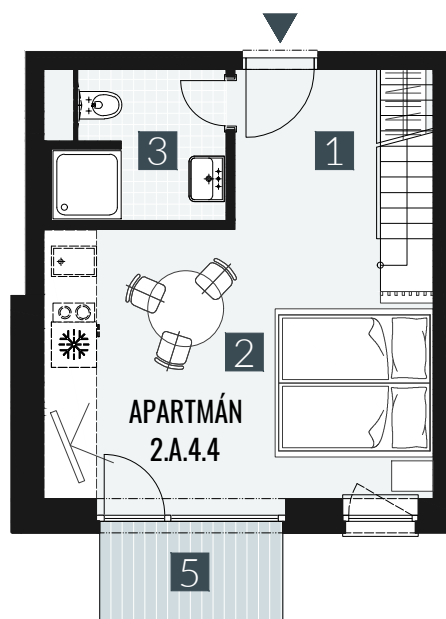

GERLACH REZORT

APARTMÁN I APARTMENT **2.A.4.4**

DISPOZICE I ROOMS **2+KK**

BLOK I BLOCK **02**

PODLAŽÍ I FLOOR **4+5.NP**

1. vstupní předsíň	/lobby	0 5 , 7 8 m ²
2. obytná místnost	/room	1 8 , 8 9 m ²
3. koupelna s WC	/bathroom	0 4 , 6 2 m ²
4. galerie	/loft	1 9 , 3 9 m ²
UŽITNÁ PLOCHA	/carpet area	4 8 , 6 8 m²
5. balkon	/balcony	0 3 , 2 7 m ²

M=1:100 1 2 3 4 5

Upozornění: Plochy jednotlivých místností jsou pouze orientační. Vyobrazené zařízení v plánech bytů (nábytek, kuch. linka, el. spotřebiče atd.) není součástí dodávky. Rozsah dodávky je specifikován ve standardu. Investor si vyhrazuje právo na drobné úpravy.