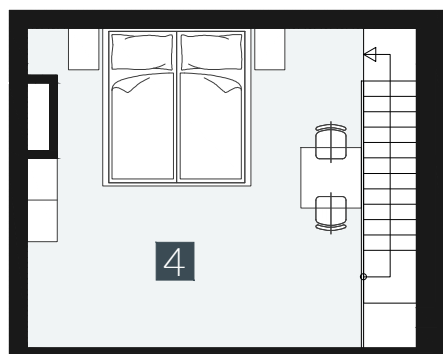

# GERLACH REZORT

APARTMÁN I APARTMENT **2.A.4.5**

DISPOZICE I ROOMS **1,5+KK**

BLOK I BLOCK **02**

PODLAŽÍ I FLOOR **4+5.NP**

1. vstupní předsíň	/lobby	0 5 , 7 8 m <sup>2</sup>
2. obytná místnost	/room	1 8 , 8 9 m <sup>2</sup>
3. koupelna s WC	/bathroom	0 4 , 6 2 m <sup>2</sup>
4. galerie	/loft	1 5 , 4 9 m <sup>2</sup>
<b>UŽITNÁ PLOCHA</b>	<b>/carpet area</b>	<b>4 4 , 7 8 m<sup>2</sup></b>
5. balkon	/balcony	0 3 , 2 7 m <sup>2</sup>

M=1:100 1 2 3 4 5

Upozornění: Plochy jednotlivých místností jsou pouze orientační. Vyobrazené zařízení v plánech bytů (nábytek, kuch. linka, el. spotřebiče atd.) není součástí dodávky. Rozsah dodávky je specifikován ve standardu. Investor si vyhrazuje právo na drobné úpravy.