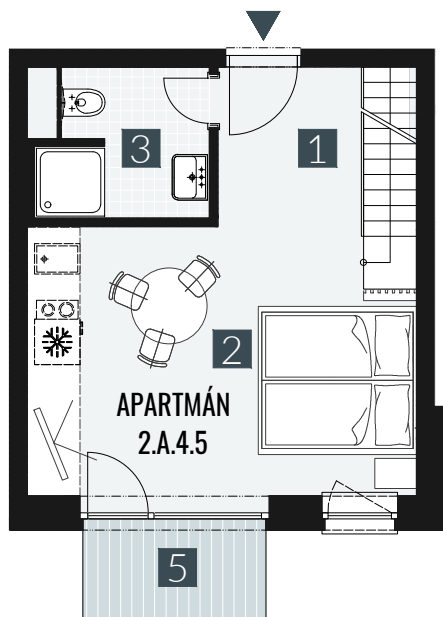

# GERLACH REZORT

APARTMÁN I APARTMENT **2.A.4.5**

DISPOZICE I ROOMS **1,5+KK**

BLOK I BLOCK **02**

PODLAŽÍ I FLOOR **4+5.NP**

1. vstupní předsíň	/lobby	0 5 , 7 8 m <sup>2</sup>
2. obytná místnost	/room	1 8 , 8 9 m <sup>2</sup>
3. koupelna s WC	/bathroom	0 4 , 6 2 m <sup>2</sup>
4. galerie	/loft	1 5 , 4 9 m <sup>2</sup>
<b>UŽITNÁ PLOCHA</b>	<b>/carpet area</b>	<b>4 4 , 7 8 m<sup>2</sup></b>
5. balkon	/balcony	0 3 , 2 7 m <sup>2</sup>

M=1:100 1 2 3 4 5

Upozornění: Plochy jednotlivých místností jsou pouze orientační. Vyobrazené zařízení v plánech bytů (nábytek, kuch. linka, el. spotřebiče atd.) není součástí dodávky. Rozsah dodávky je specifikován ve standardu. Investor si vyhrazuje právo na drobné úpravy.