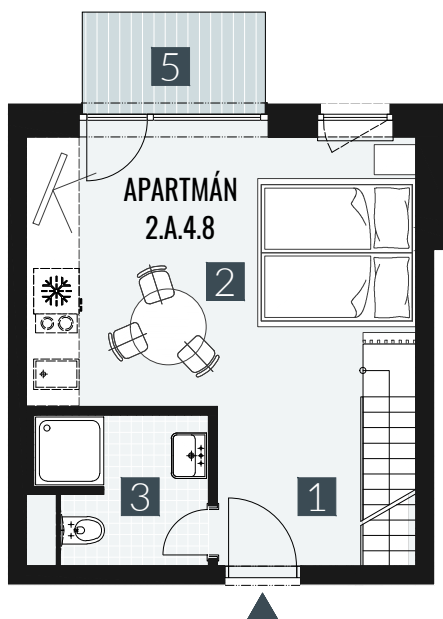

GERLACH REZORT

APARTMÁN I APARTMENT **2.A.4.8**

DISPOZICE I ROOMS **1,5+KK**

BLOK I BLOCK **02**

PODLAŽÍ I FLOOR **4+5.NP**

1. vstupní předsíň	/lobby	0 5 , 7 8 m ²
2. obytná místnost	/room	1 8 , 8 9 m ²
3. koupelna s WC	/bathroom	0 4 , 6 2 m ²
4. galerie	/loft	1 5 , 4 9 m ²
UŽITNÁ PLOCHA	/carpet area	4 4 , 7 8 m²
5. balkon	/balcony	0 3 , 2 7 m ²

M=1:100 1 2 3 4 5

Upozornění: Plochy jednotlivých místností jsou pouze orientační. Vyobrazené zařízení v plánech bytů (nábytek, kuch. linka, el. spotřebiče atd.) není součástí dodávky. Rozsah dodávky je specifikován ve standardu. Investor si vyhrazuje právo na drobné úpravy.