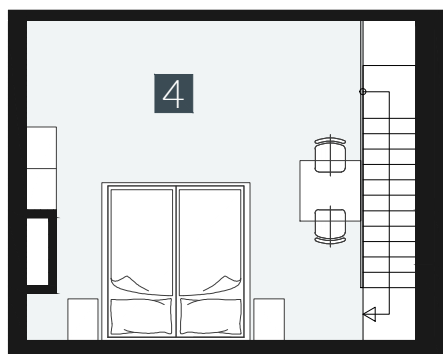

GERLACH REZORT

APARTMÁN I APARTMENT **2.A.4.8**

DISPOZICE I ROOMS **1,5+KK**

BLOK I BLOCK **02**

PODLAŽÍ I FLOOR **4+5.NP**

1. vstupní předsíň	/lobby	0 5 , 7 8 m ²
2. obytná místnost	/room	1 8 , 8 9 m ²
3. koupelna s WC	/bathroom	0 4 , 6 2 m ²
4. galerie	/loft	1 5 , 4 9 m ²
UŽITNÁ PLOCHA	/carpet area	4 4 , 7 8 m²
5. balkon	/balcony	0 3 , 2 7 m ²