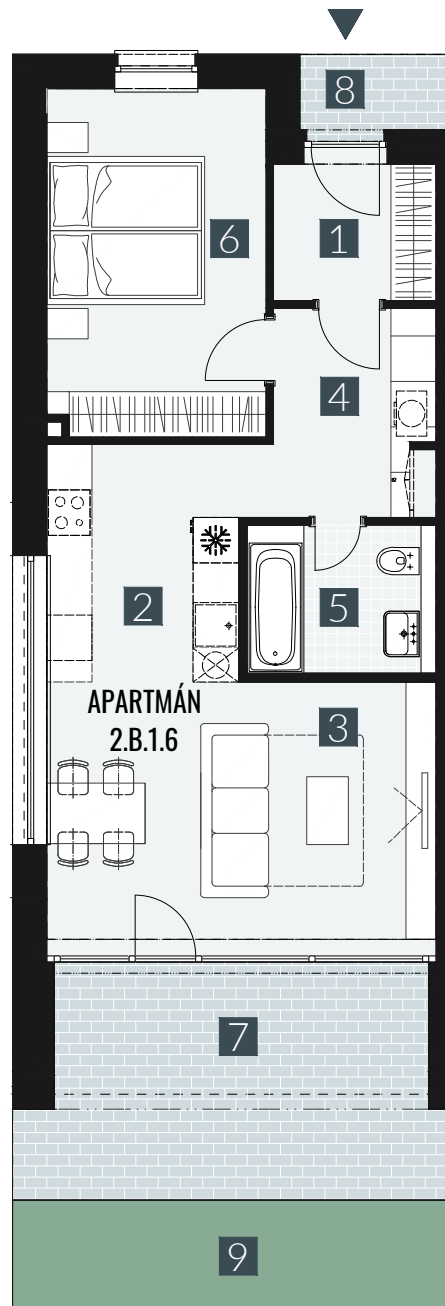

GERLACH REZORT

APARTMÁN / APARTMENT **2.B.1.6**

IZBY / ROOMS **2+KK**

BLOK / BLOCK **02**

POSCHODIE / FLOOR **1.NP**

1. vstupná predsieň	/lobby	0 4 , 3 1 m ²
2. kuchyňa	/kitchen	0 7 , 9 6 m ²
3. obývacia izba	/living room	1 8 , 6 4 m ²
4. chodba	/corridor	0 6 , 5 2 m ²
5. kúpeľňa s WC	/bathroom	0 4 , 9 0 m ²
6. izba	/room	1 3 , 2 8 m ²
CELKOVÁ PLOCHA	/TOTAL	5 5 , 6 1 m²
7. terasa	/terrace	1 6 , 5 2 m ²
8. závetrie	/porch	0 2 . 0 8 m ²
9. predzáhradka	/garden	2 6 , 3 4 m ²

M=1:100 1 2 3 4 5

Upozornenie: Plochy jednotlivých miestností sú len orientačné. Vyobrazené zariadenie v pôdorysoch bytov (nábytok, kuch. linka, el. spotrebiče atď.) nie sú súčasťou dodávky. Rozsah dodávky je špecifikovaný v štandarde. Investor si vyhradzuje právo na drobné úpravy.