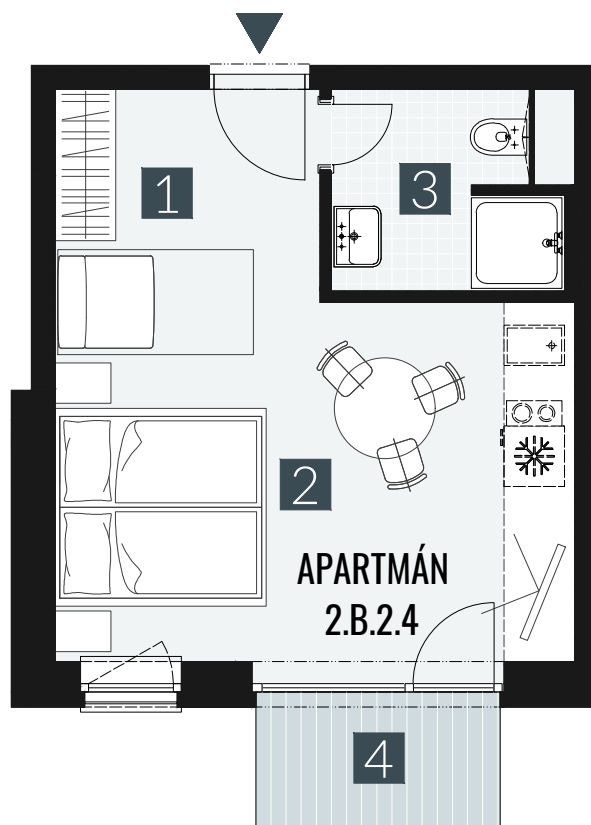

GERLACH REZORT

APARTMÁN | APARTMENT **2.B.2.4**

DISPOZICE | ROOMS **1+KK**

BLOK | BLOCK **02**

PODLAŽÍ | FLOOR **2.NP**

1. vstupní předstíň	/lobby	0 5 , 0 9 m ²
2. obytná místnost	/room	1 9 , 5 8 m ²
3. koupelna s WC	/bathroom	0 4 , 6 2 m ²
UŽITNÁ PLOCHA	/carpet area	2 9 , 2 9 m²
4. balkon	/balcony	0 3 , 2 7 m ²

M=1:75 1 2 3 4

Upozornění: Plochy jednotlivých místností jsou pouze orientační. Vyobrazené zařízení v plánech bytů (nábytek, kuch. linka, el. spotřebiče atd.) není součástí dodávky. Rozsah dodávky je specifikován ve standardu. Investor si vyhrazuje právo na drobné úpravy.