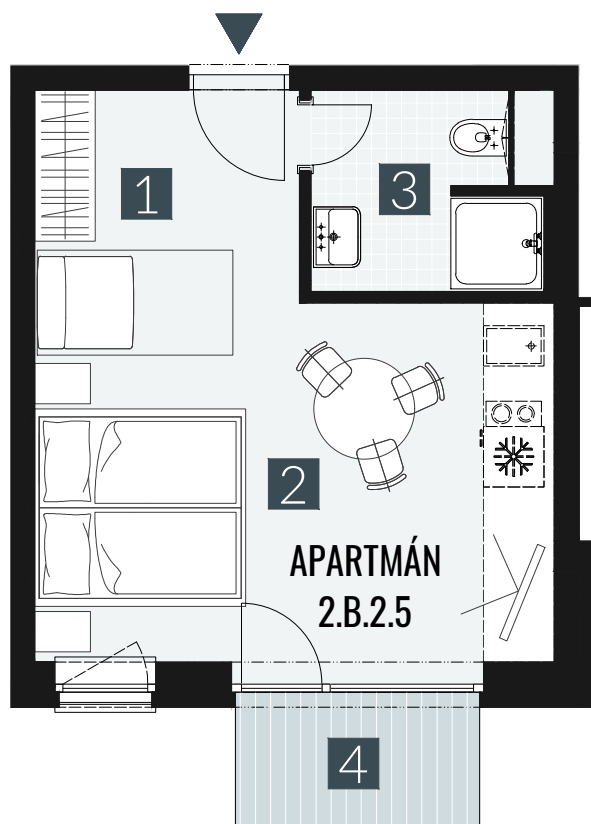

GERLACH REZORT

APARTMÁN | APARTMENT **2.B.2.5**

DISPOZICE | ROOMS **1+KK**

BLOK | BLOCK **02**

PODLAŽÍ | FLOOR **2.NP**

1. vstupní předsíň	/lobby	0 5 , 0 9 m ²
2. obytná místnost	/room	1 9 , 5 8 m ²
3. koupelna s WC	/bathroom	0 4 , 6 2 m ²
UŽITNÁ PLOCHA	/carpet area	2 9 , 2 9 m²
4. balkon	/balcony	0 3 , 2 7 m ²

M=1:75 1 2 3 4

Upozornění: Plochy jednotlivých místností jsou pouze orientační. Vyobrazené zařízení v plánech bytů (nábytek, kuch. linka, el. spotřebiče atd.) není součástí dodávky. Rozsah dodávky je specifikován ve standardu. Investor si vyhrazuje právo na drobné úpravy.