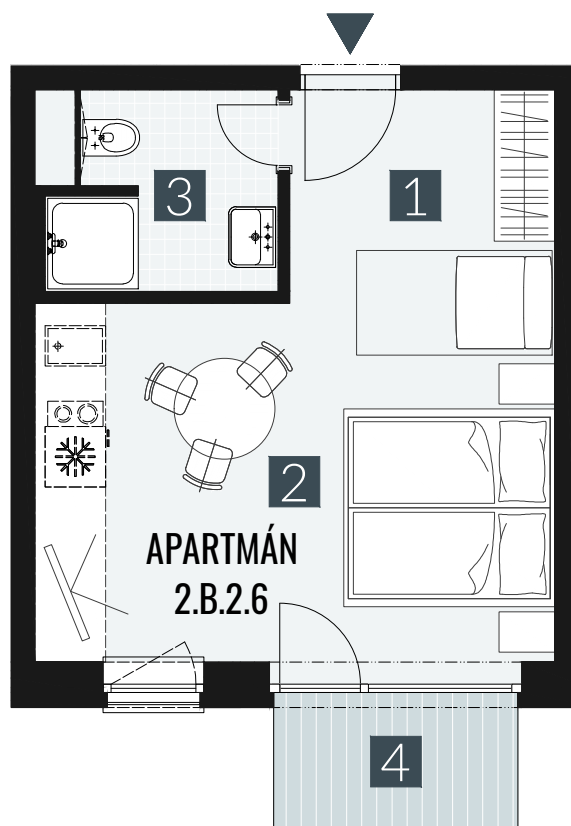

GERLACH REZORT

APARTMÁN I APARTMENT **2.B.2.6**

DISPOZICE I ROOMS **1+KK**

BLOK I BLOCK **02**

PODLAŽÍ I FLOOR **2.NP**

1. vstupní předsíň	/lobby	0 5 , 0 9 m ²
2. obytná místnost	/room	1 9 , 5 8 m ²
3. koupelna s WC	/bathroom	0 4 , 6 2 m ²
UŽITNÁ PLOCHA	/carpet area	2 9 , 2 9 m²
4. balkon	/balcony	0 3 , 2 7 m ²

M=1:75 1 2 3 4

Upozornění: Plochy jednotlivých místností jsou pouze orientační. Vyobrazené zařízení v plánech bytů (nábytek, kuch. linka, el. spotřebiče atd.) není součástí dodávky. Rozsah dodávky je specifikován ve standardu. Investor si vyhrazuje právo na drobné úpravy.