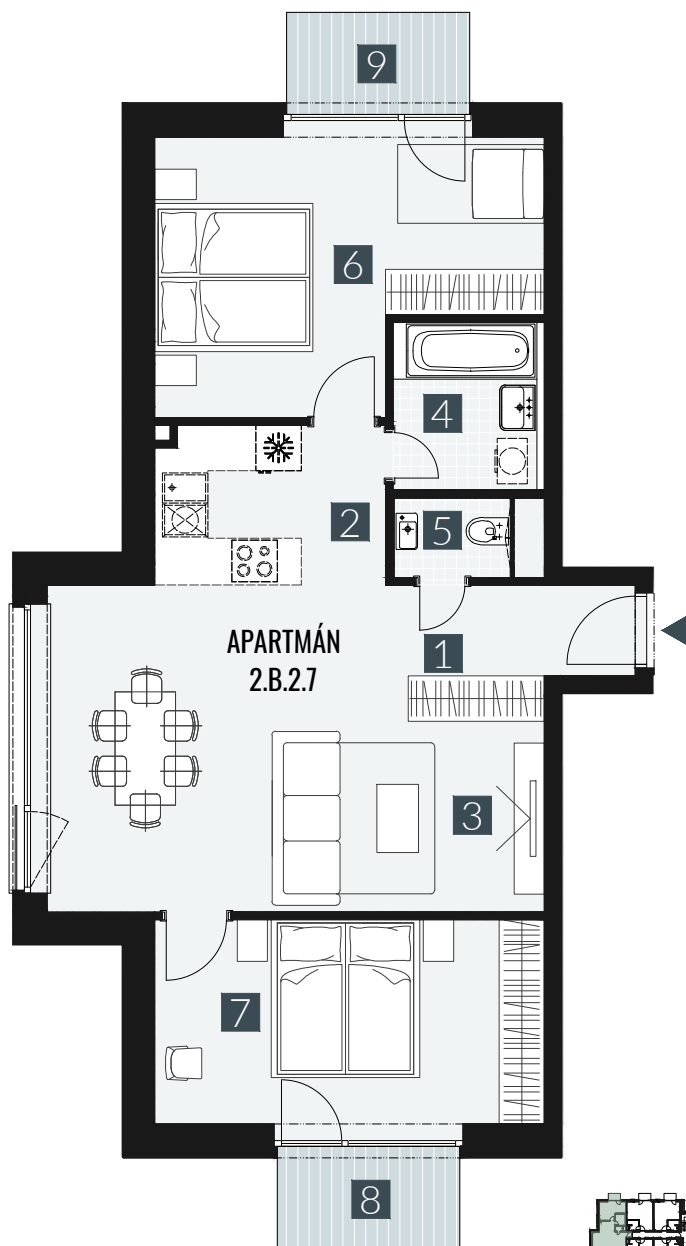

GERLACH REZORT

APARTMÁN I APARTMENT **2.B.2.7**

DISPOZICE I ROOMS **3+KK**

BLOK I BLOCK **02**

PODLAŽÍ I FLOOR **2.NP**

1. vstupní předsíň	/lobby	0 4 , 2 9 m ²
2. kuchyňský kout	/kitchen	0 6 , 5 2 m ²
3. obývací pokoj	/living room	2 5 , 8 4 m ²
4. koupelna	/bathroom	0 4 , 4 2 m ²
5. WC	/toilet	0 2 , 1 5 m ²
6. pokoj	/room	1 6 , 8 0 m ²
7. pokoj	/room	1 4 , 4 5 m ²
UŽITNÁ PLOCHA	/carpet area	7 4 , 4 7 m²
8. balkon	/balcony	0 3 , 2 7 m ²
9. balkon	/balcony	0 3 , 2 7 m ²

M=1:100 1 2 3 4 5

Upozornění: Plochy jednotlivých místností jsou pouze orientační. Vyobrazené zařízení v plánech bytů (nábytek, kuch. linka, el. spotřebiče atd.) není součástí dodávky. Rozsah dodávky je specifikován ve standardu. Investor si vyhrazuje právo na drobné úpravy.