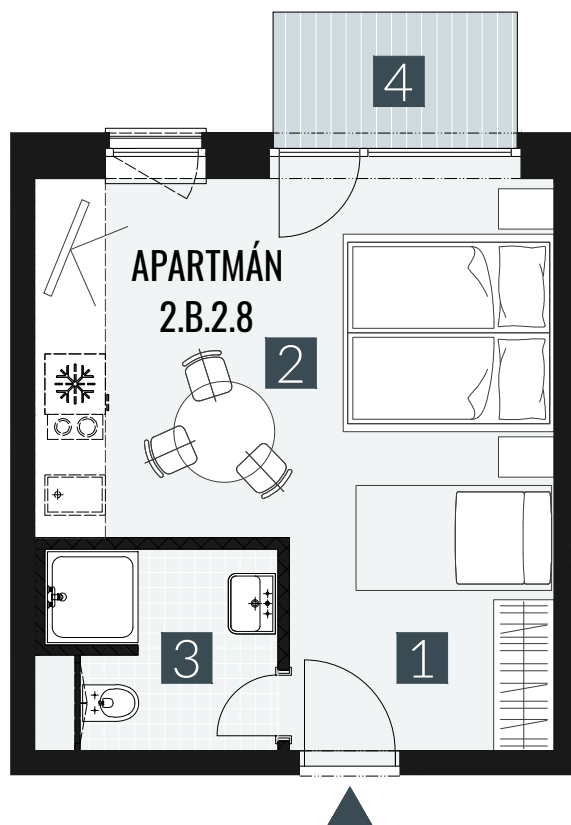

GERLACH REZORT

APARTMÁN | APARTMENT **2.B.2.8**

DISPOZICE | ROOMS **1+KK**

BLOK | BLOCK **02**

PODLAŽÍ | FLOOR **2.NP**

1. vstupní předsíň	/lobby	0 5 , 0 9 m ²
2. obytná místnost	/room	1 9 , 5 8 m ²
3. koupelna s WC	/bathroom	0 4 , 6 2 m ²
UŽITNÁ PLOCHA	/carpet area	2 9 , 2 9 m²
4. balkon	/balcony	0 3 , 2 7 m ²

M=1:75 1 2 3 4

Upozornění: Plochy jednotlivých místností jsou pouze orientační. Vyobrazené zařízení v plánech bytů (nábytek, kuch. linka, el. spotřebiče atd.) není součástí dodávky. Rozsah dodávky je specifikován ve standardu. Investor si vyhrazuje právo na drobné úpravy.