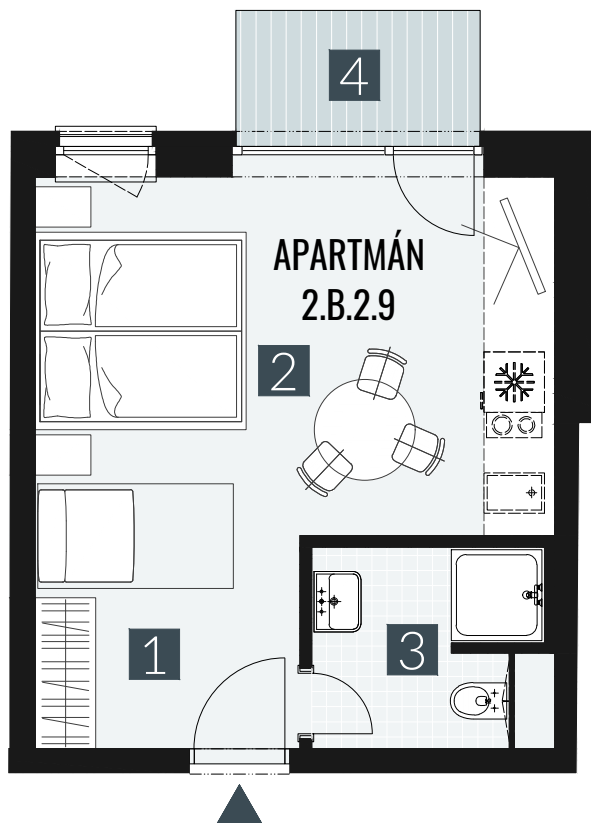

# GERLACH REZORT

APARTMÁN | APARTMENT **2.B.2.9**

DISPOZICE | ROOMS **1+KK**

BLOK | BLOCK **02**

PODLAŽÍ | FLOOR **2.NP**

1. vstupní předsíň	/lobby	0 5 , 0 9 m <sup>2</sup>
2. obytná místnost	/room	1 9 , 5 8 m <sup>2</sup>
3. koupelna s WC	/bathroom	0 4 , 6 2 m <sup>2</sup>
<b>UŽITNÁ PLOCHA</b>	<b>/carpet area</b>	<b>2 9 , 2 9 m<sup>2</sup></b>
4. balkon	/balcony	0 3 , 2 7 m <sup>2</sup>

M=1:75 1 2 3 4

Upozornění: Plochy jednotlivých místností jsou pouze orientační. Vyobrazené zařízení v plánech bytů (nábytek, kuch. linka, el. spotřebiče atd.) není součástí dodávky. Rozsah dodávky je specifikován ve standardu. Investor si vyhrazuje právo na drobné úpravy.