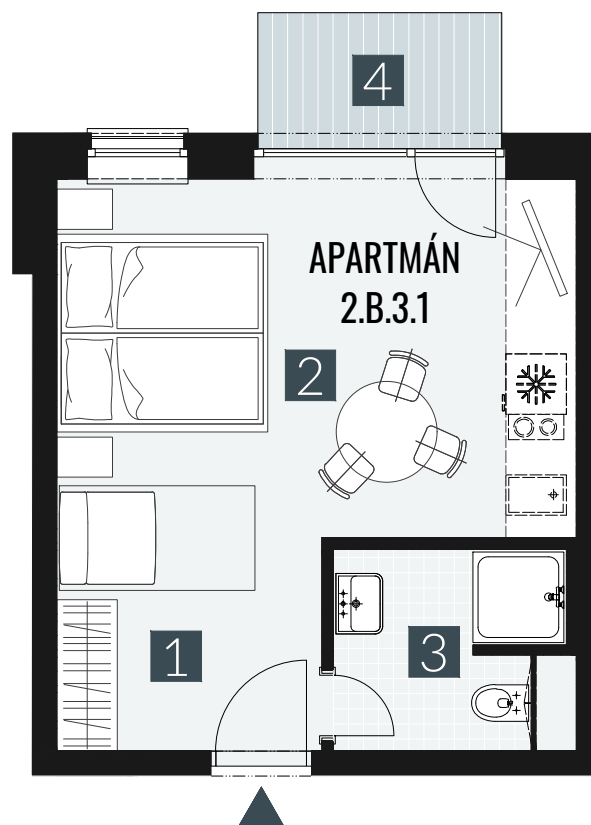

# GERLACH REZORT

APARTMÁN | APARTMENT **2.B.3.1**

DISPOZICE | ROOMS **1+KK**

BLOK | BLOCK **02**

PODLAŽÍ | FLOOR **3.NP**

1. vstupní předsíň	/lobby	0 5 , 0 9 m <sup>2</sup>
2. obytná místnost	/room	1 9 , 5 8 m <sup>2</sup>
3. koupelna s WC	/bathroom	0 4 , 6 2 m <sup>2</sup>
<b>UŽITNÁ PLOCHA</b>	<b>/carpet area</b>	<b>2 9 , 2 9 m<sup>2</sup></b>
4. balkon	/balcony	0 3 , 2 7 m <sup>2</sup>

M=1:75 1 2 3 4

Upozornění: Plochy jednotlivých místností jsou pouze orientační. Vyobrazené zařízení v plánech bytů (nábytek, kuch. linka, el. spotřebiče atd.) není součástí dodávky. Rozsah dodávky je specifikován ve standardu. Investor si vyhrazuje právo na drobné úpravy.