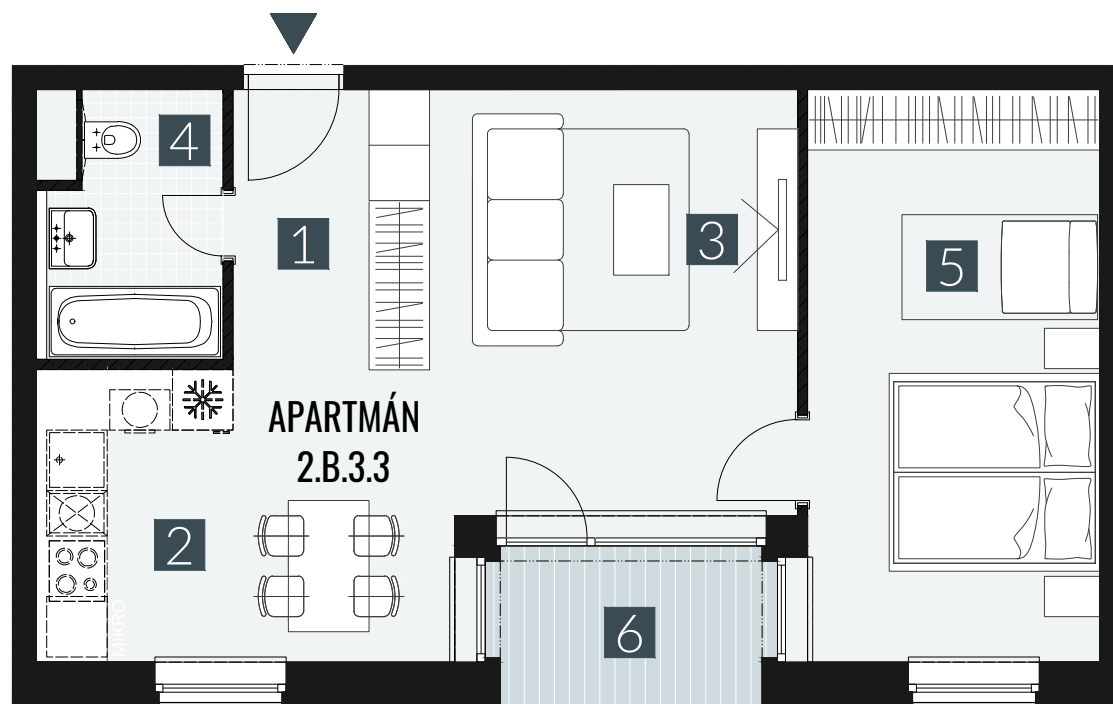

# GERLACH REZORT

APARTMÁN | APARTMENT **2.B.3.3**

DISPOZICE | ROOMS **2+KK**

BLOK | BLOCK **02**

PODLAŽÍ | FLOOR **3.NP**

1. vstupní předsíň	/lobby	0 5 , 6 3 m <sup>2</sup>
2. kuchyňský kout	/kitchen	1 2 , 2 6 m <sup>2</sup>
3. obývací pokoj	/living room	1 5 , 6 5 m <sup>2</sup>
4. koupelna s WC	/bathroom	0 4 , 9 0 m <sup>2</sup>
5. pokoj	/room	1 6 , 7 8 m <sup>2</sup>
<b>UŽITNÁ PLOCHA</b>	<b>/carpet area</b>	<b>5 5 , 2 2 m<sup>2</sup></b>
6. lodžie	/lodžie	0 4 , 4 5 m <sup>2</sup>

M=1:75 1 2 3 4

Upozornění: Plochy jednotlivých místností jsou pouze orientační. Vyobrazené zařízení v plánech bytů (nábytek, kuch. linka, el. spotřebiče atd.) není součástí dodávky. Rozsah dodávky je specifikován ve standardu. Investor si vyhrazuje právo na drobné úpravy.