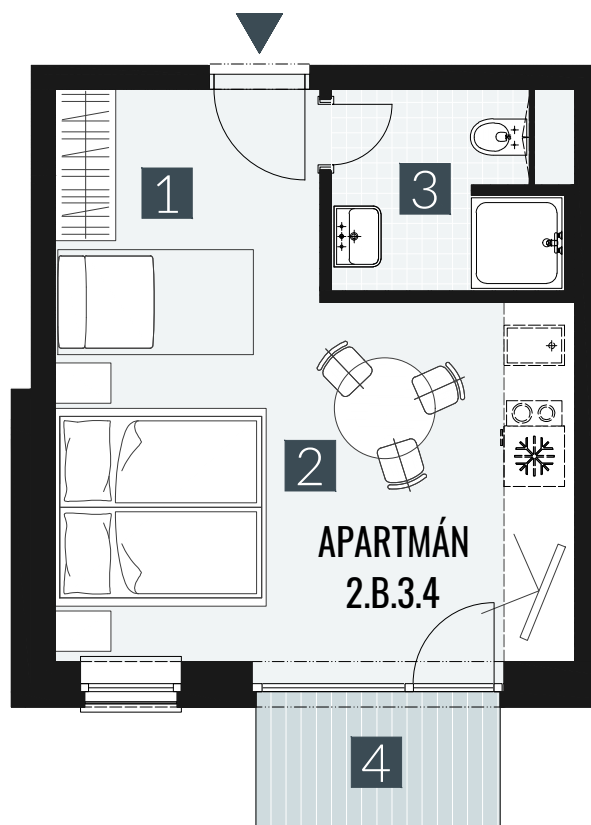

GERLACH REZORT

APARTMÁN | APARTMENT **2.B.3.4**

DISPOZICE | ROOMS **1+KK**

BLOK | BLOCK **02**

PODLAŽÍ | FLOOR **3.NP**

1. vstupní předsíň	/lobby	0 5 , 0 9 m ²
2. obytná místnost	/room	1 9 , 5 8 m ²
3. koupelna s WC	/bathroom	0 4 , 6 2 m ²
UŽITNÁ PLOCHA	/carpet area	2 9 , 2 9 m²
4. balkon	/balcony	0 3 , 2 7 m ²

M=1:75 1 2 3 4

Upozornění: Plochy jednotlivých místností jsou pouze orientační. Vyobrazené zařízení v plánech bytů (nábytek, kuch. linka, el. spotřebiče atd.) není součástí dodávky. Rozsah dodávky je specifikován ve standardu. Investor si vyhrazuje právo na drobné úpravy.