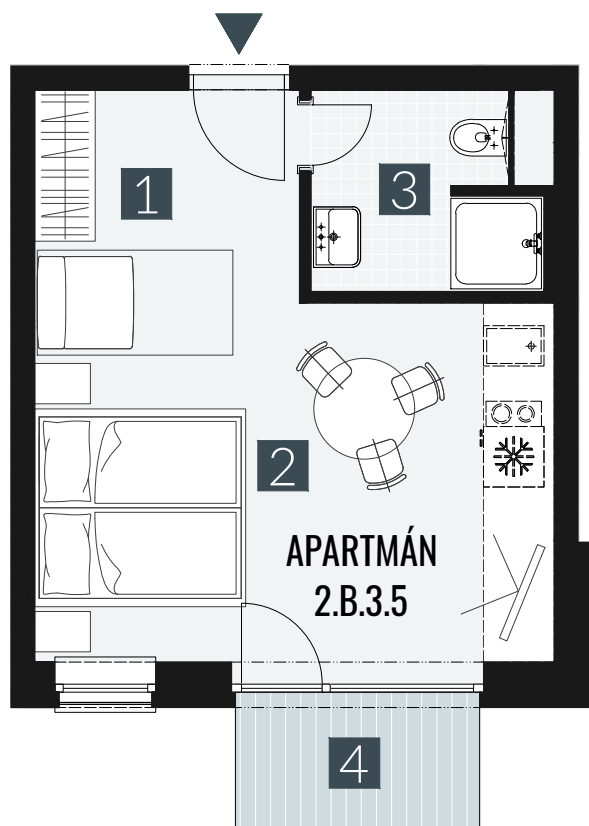

GERLACH REZORT

APARTMÁN | APARTMENT **2.B.3.5**

DISPOZICE | ROOMS **1+KK**

BLOK | BLOCK **02**

PODLAŽÍ | FLOOR **3.NP**

1. vstupní předsíň	/lobby	0 5 , 0 9 m ²
2. obytná místnost	/room	1 9 , 5 8 m ²
3. koupelna s WC	/bathroom	0 4 , 6 2 m ²
UŽITNÁ PLOCHA	/carpet area	2 9 , 2 9 m²
4. balkon	/balcony	0 3 , 2 7 m ²

M=1:75 1 2 3 4

Upozornění: Plochy jednotlivých místností jsou pouze orientační. Vyobrazené zařízení v plánech bytů (nábytek, kuch. linka, el. spotřebiče atd.) není součástí dodávky. Rozsah dodávky je specifikován ve standardu. Investor si vyhrazuje právo na drobné úpravy.