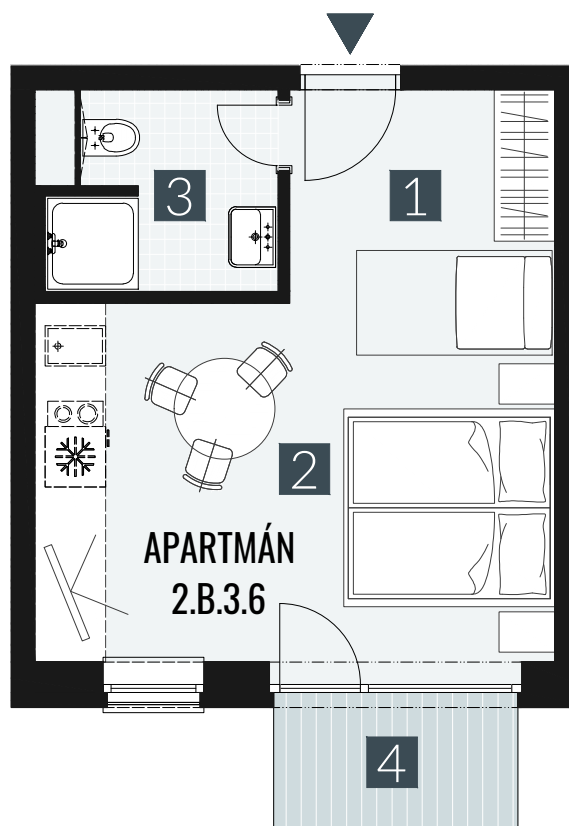

GERLACH REZORT

APARTMÁN I APARTMENT **2.B.3.6**

DISPOZICE I ROOMS **1+KK**

BLOK I BLOCK **02**

PODLAŽÍ I FLOOR **3.NP**

1. vstupní předsíň	/lobby	0 5 , 0 9 m ²
2. obytná místnost	/room	1 9 , 5 8 m ²
3. koupelna s WC	/bathroom	0 4 , 6 2 m ²
UŽITNÁ PLOCHA	/carpet area	2 9 , 2 9 m²
4. balkon	/balcony	0 3 , 2 7 m ²

M=1:75 1 2 3 4

Upozornění: Plochy jednotlivých místností jsou pouze orientační. Vyobrazené zařízení v plánech bytů (nábytek, kuch. linka, el. spotřebiče atd.) není součástí dodávky. Rozsah dodávky je specifikován ve standardu. Investor si vyhrazuje právo na drobné úpravy.