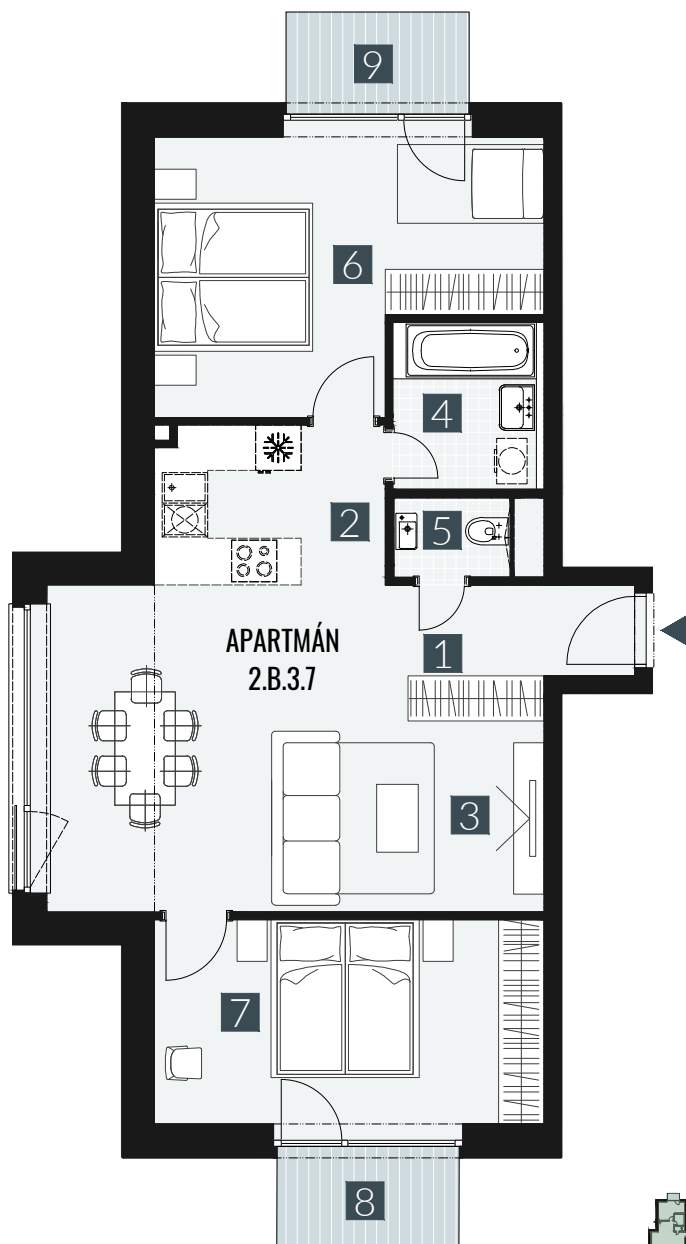

GERLACH REZORT

APARTMÁN I APARTMENT **2.B.3.7**

DISPOZICE I ROOMS **3+KK**

BLOK I BLOCK **02**

PODLAŽÍ I FLOOR **3.NP**

1. vstupní předsíň	/lobby	0 4 , 2 9 m ²
2. kuchyňský kout	/kitchen	0 6 , 5 2 m ²
3. obývací pokoj	/living room	2 5 , 8 4 m ²
4. koupelna	/bathroom	0 4 , 4 2 m ²
5. WC	/toilet	0 2 , 1 5 m ²
6. pokoj	/room	1 6 , 8 0 m ²
7. pokoj	/room	1 4 , 4 5 m ²
UŽITNÁ PLOCHA	/carpet area	7 4 , 4 7 m²
8. balkon	/balcony	0 3 , 2 7 m ²
9. balkon	/balcony	0 3 , 2 7 m ²

M=1:100 1 2 3 4 5

Upozornění: Plochy jednotlivých místností jsou pouze orientační. Vyobrazené zařízení v plánech bytů (nábytek, kuch. linka, el. spotřebiče atd.) není součástí dodávky. Rozsah dodávky je specifikován ve standardu. Investor si vyhrazuje právo na drobné úpravy.