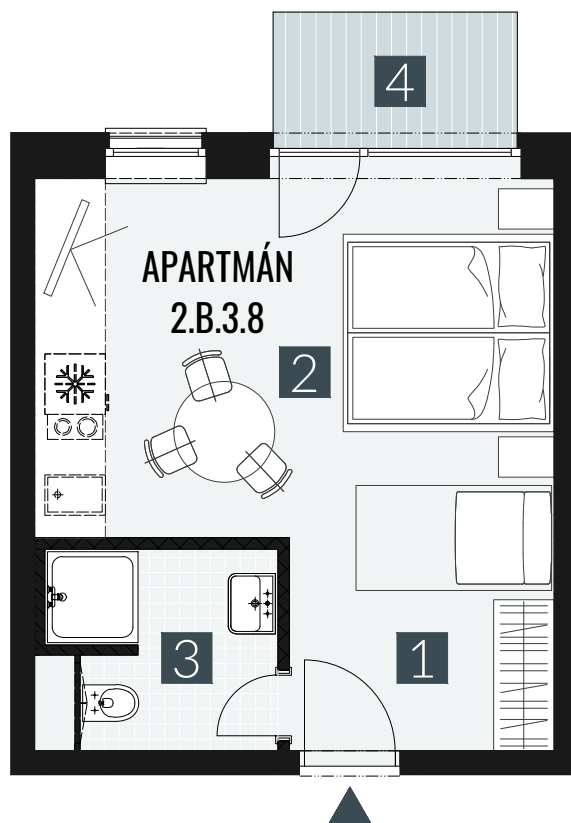

GERLACH REZORT

APARTMÁN | APARTMENT **2.B.3.8**

DISPOZICE | ROOMS **1+KK**

BLOK | BLOCK **02**

PODLAŽÍ | FLOOR **3.NP**

1. vstupní předsíň	/lobby	0 5 , 0 9 m ²
2. obytná místnost	/room	1 9 , 5 8 m ²
3. koupelna s WC	/bathroom	0 4 , 6 2 m ²
UŽITNÁ PLOCHA	/carpet area	2 9 , 2 9 m²
4. balkon	/balcony	0 3 , 2 7 m ²

M=1:75 1 2 3 4

Upozornění: Plochy jednotlivých místností jsou pouze orientační. Vyobrazené zařízení v plánech bytů (nábytek, kuch. linka, el. spotřebiče atd.) není součástí dodávky. Rozsah dodávky je specifikován ve standardu. Investor si vyhrazuje právo na drobné úpravy.