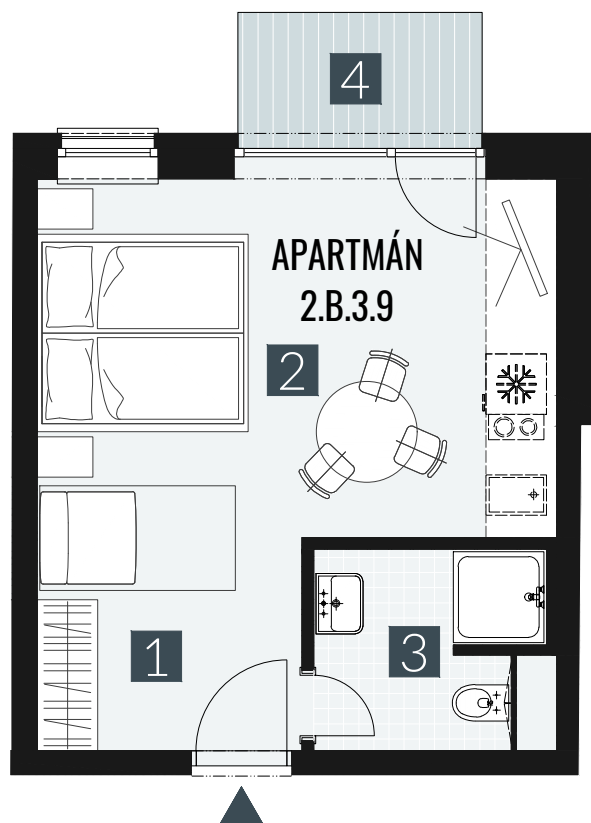

GERLACH REZORT

APARTMÁN | APARTMENT **2.B.3.9**

DISPOZICE | ROOMS **1+KK**

BLOK | BLOCK **02**

PODLAŽÍ | FLOOR **3.NP**

1. vstupní předsíň	/lobby	0 5 , 0 9 m ²
2. obytná místnost	/room	1 9 , 5 8 m ²
3. koupelna s WC	/bathroom	0 4 , 6 2 m ²
UŽITNÁ PLOCHA	/carpet area	2 9 , 2 9 m²
4. balkon	/balcony	0 3 , 2 7 m ²

M=1:75 1 2 3 4

Upozornění: Plochy jednotlivých místností jsou pouze orientační. Vyobrazené zařízení v plánech bytů (nábytek, kuch. linka, el. spotřebiče atd.) není součástí dodávky. Rozsah dodávky je specifikován ve standardu. Investor si vyhrazuje právo na drobné úpravy.