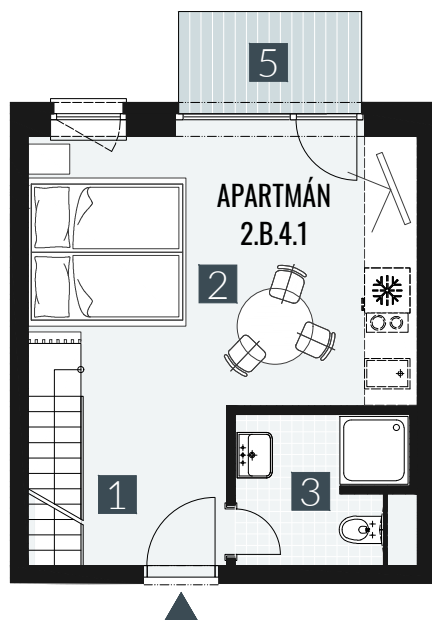

GERLACH REZORT

APARTMÁN | APARTMENT **2.B.4.1**

DISPOZICE | ROOMS **1,5+KK**

BLOK | BLOCK **02**

PODLAŽÍ | FLOOR **4+5.NP**

1. vstupní předsíň	/lobby	0 5 , 7 8 m ²
2. obytná místnost	/room	1 8 , 8 9 m ²
3. koupelna s WC	/bathroom	0 4 , 6 2 m ²
4. galerie	/loft	1 5 , 4 9 m ²
UŽITNÁ PLOCHA	/carpet area	4 4 , 7 8 m²
5. balkon	/balcony	0 3 , 2 7 m ²

M=1:100 1 2 3 4 5

Upozornění: Plochy jednotlivých místností jsou pouze orientační. Vyobrazené zařízení v plánech bytů (nábytek, kuch. linka, el. spotřebiče atd.) není součástí dodávky. Rozsah dodávky je specifikován ve standardu. Investor si vyhrazuje právo na drobné úpravy.