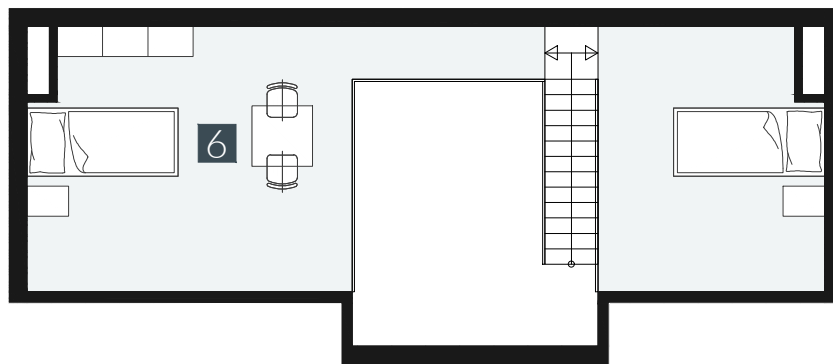

GERLACH REZORT

APARTMÁN I APARTMENT **2.B.4.3**

DISPOZICE I ROOMS **2,5+KK**

BLOK I BLOCK **02**

PODLAŽÍ I FLOOR **4+5.NP**

1. vstupní předsíň	/lobby	0 5 , 6 3 m ²
2. kuchyňský kout	/kitchen	1 2 , 2 6 m ²
3. obývací pokoj	/living room	1 5 , 6 5 m ²
4. koupelna s WC	/bathroom	0 4 , 9 0 m ²
5. pokoj	/room	1 6 , 7 8 m ²
6. galerie	/loft	2 1 , 8 2 m ²
UŽITNÁ PLOCHA	/carpet area	7 7 , 0 4 m²
7. lodžie	/lodžie	0 4 , 4 5 m ²

M=1:100 1 2 3 4 5

Upozornění: Plochy jednotlivých místností jsou pouze orientační. Vyobrazené zařízení v plánech bytů (nábytek, kuch. linka, el. spotřebiče atd.) není součástí dodávky. Rozsah dodávky je specifikován ve standardu. Investor si vyhrazuje právo na drobné úpravy.