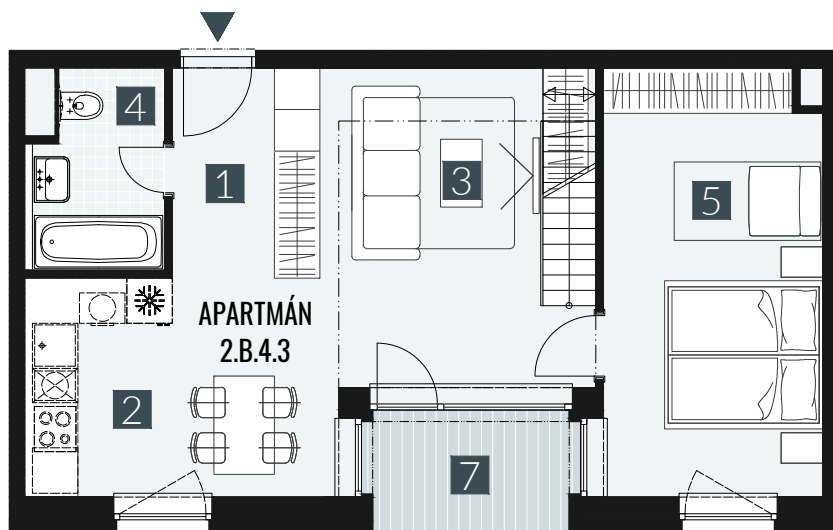

GERLACH REZORT

APARTMÁN I APARTMENT **2.B.4.3**

DISPOZICE I ROOMS **2,5+KK**

BLOK I BLOCK **02**

PODLAŽÍ I FLOOR **4+5.NP**

1. vstupní předsíň	/lobby	0 5 , 6 3 m ²
2. kuchyňský kout	/kitchen	1 2 , 2 6 m ²
3. obývací pokoj	/living room	1 5 , 6 5 m ²
4. koupelna s WC	/bathroom	0 4 , 9 0 m ²
5. pokoj	/room	1 6 , 7 8 m ²
6. galerie	/loft	2 1 , 8 2 m ²
UŽITNÁ PLOCHA	/carpet area	7 7 , 0 4 m²
7. lodžie	/lodžie	0 4 , 4 5 m ²

M=1:100 1 2 3 4 5

Upozornění: Plochy jednotlivých místností jsou pouze orientační. Vyobrazené zařízení v plánech bytů (nábytek, kuch. linka, el. spotřebiče atd.) není součástí dodávky. Rozsah dodávky je specifikován ve standardu. Investor si vyhrazuje právo na drobné úpravy.