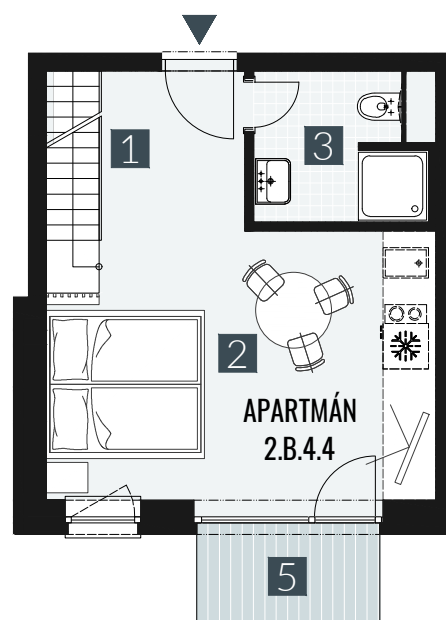

# GERLACH REZORT

APARTMÁN I APARTMENT **2.B.4.4**

DISPOZICE I ROOMS **1,5+KK**

BLOK I BLOCK **02**

PODLAŽÍ I FLOOR **4+5.NP**

1. vstupní předsíň	/lobby	0 5 , 7 8 m <sup>2</sup>
2. obytná místnost	/room	1 8 , 8 9 m <sup>2</sup>
3. koupelna s WC	/bathroom	0 4 , 6 2 m <sup>2</sup>
4. galerie	/loft	1 5 , 4 9 m <sup>2</sup>
<b>UŽITNÁ PLOCHA</b>	<b>/carpet area</b>	<b>4 4 , 7 8 m<sup>2</sup></b>
5. balkon	/balcony	0 3 , 2 7 m <sup>2</sup>

M=1:100 1 2 3 4 5

Upozornění: Plochy jednotlivých místností jsou pouze orientační. Vyobrazené zařízení v plánech bytů (nábytek, kuch. linka, el. spotřebiče atd.) není součástí dodávky. Rozsah dodávky je specifikován ve standardu. Investor si vyhrazuje právo na drobné úpravy.