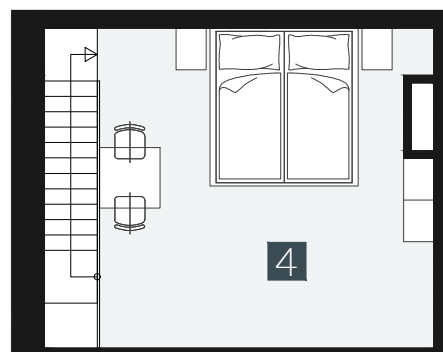

# GERLACH REZORT

APARTMÁN I APARTMENT **2.B.4.4**

DISPOZICE I ROOMS **1,5+KK**

BLOK I BLOCK **02**

PODLAŽÍ I FLOOR **4+5.NP**

1. vstupní předsíň	/lobby	0 5 , 7 8 m <sup>2</sup>
2. obytná místnost	/room	1 8 , 8 9 m <sup>2</sup>
3. koupelna s WC	/bathroom	0 4 , 6 2 m <sup>2</sup>
4. galerie	/loft	1 5 , 4 9 m <sup>2</sup>
<b>UŽITNÁ PLOCHA</b>	<b>/carpet area</b>	<b>4 4 , 7 8 m<sup>2</sup></b>
5. balkon	/balcony	0 3 , 2 7 m <sup>2</sup>

M=1:100 1 2 3 4 5

Upozornění: Plochy jednotlivých místností jsou pouze orientační. Vyobrazené zařízení v plánech bytů (nábytek, kuch. linka, el. spotřebiče atd.) není součástí dodávky. Rozsah dodávky je specifikován ve standardu. Investor si vyhrazuje právo na drobné úpravy.