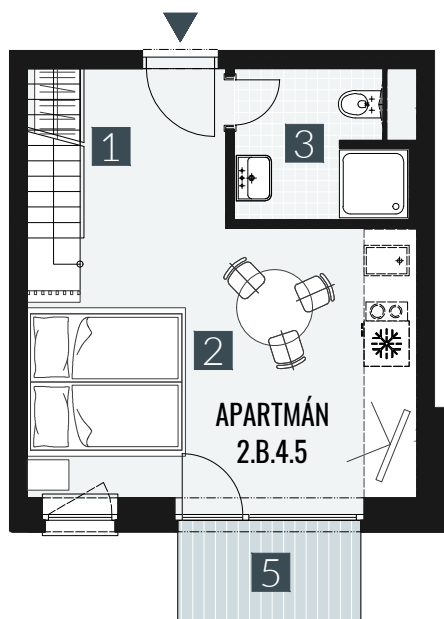

GERLACH REZORT

APARTMÁN | APARTMENT **2.B.4.5**

DISPOZICE | ROOMS **2+KK**

BLOK | BLOCK **02**

PODLAŽÍ | FLOOR **4+5.NP**

| | | |
|----------------------|---------------------|--------------------------------|
| 1. vstupní předsíň | /lobby | 0 5 , 7 8 m ² |
| 2. obytná místnost | /room | 1 8 , 8 9 m ² |
| 3. koupelna s WC | /bathroom | 0 4 , 6 2 m ² |
| 4. galerie | /loft | 1 9 , 3 9 m ² |
| UŽITNÁ PLOCHA | /carpet area | 4 8 , 6 8 m² |
| 5. balkon | /balcony | 0 3 , 2 7 m ² |

M=1:100 1 2 3 4 5

Upozornění: Plochy jednotlivých místností jsou pouze orientační. Vyobrazené zařízení v plánech bytů (nábytek, kuch. linka, el. spotřebiče atd.) není součástí dodávky. Rozsah dodávky je specifikován ve standardu. Investor si vyhrazuje právo na drobné úpravy.