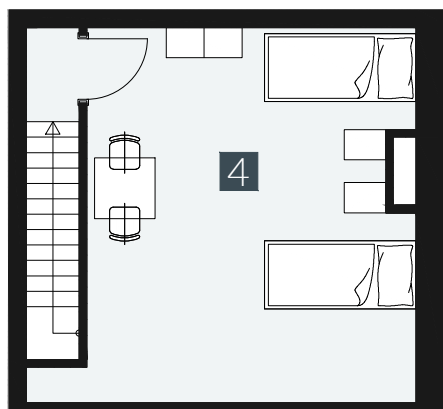

GERLACH REZORT

APARTMÁN | APARTMENT **2.B.4.5**

DISPOZICE | ROOMS **2+KK**

BLOK | BLOCK **02**

PODLAŽÍ | FLOOR **4+5.NP**

| | | |
|----------------------|---------------------|--------------------------------|
| 1. vstupní předsíň | /lobby | 0 5 , 7 8 m ² |
| 2. obytná místnost | /room | 1 8 , 8 9 m ² |
| 3. koupelna s WC | /bathroom | 0 4 , 6 2 m ² |
| 4. galerie | /loft | 1 9 , 3 9 m ² |
| UŽITNÁ PLOCHA | /carpet area | 4 8 , 6 8 m² |
| 5. balkon | /balcony | 0 3 , 2 7 m ² |

M=1:100 1 2 3 4 5

Upozornění: Plochy jednotlivých místností jsou pouze orientační. Vyobrazené zařízení v plánech bytů (nábytek, kuch. linka, el. spotřebiče atd.) není součástí dodávky. Rozsah dodávky je specifikován ve standardu. Investor si vyhrazuje právo na drobné úpravy.