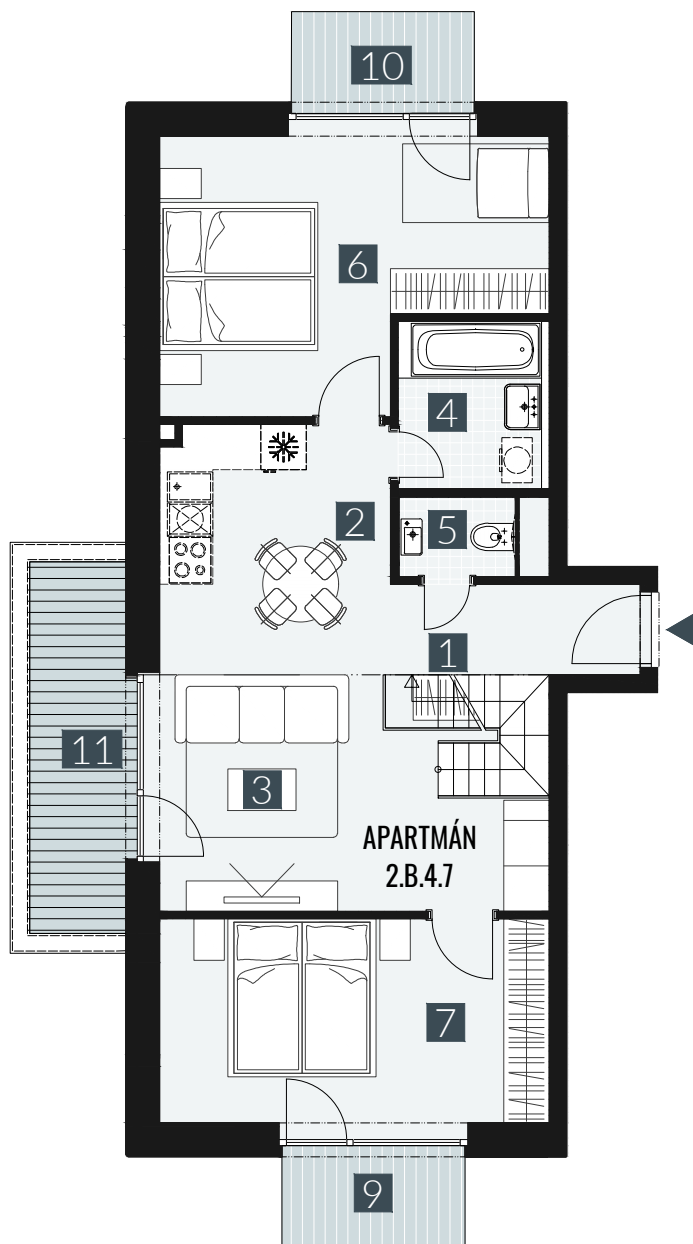

GERLACH REZORT

APARTMÁN | APARTMENT **2.B.4.7**

DISPOZICE | ROOMS **3,5+KK**

BLOK | BLOCK **02**

PODLAŽÍ | FLOOR **4+5.NP**

1. vstupní předstíň	/lobby	0 5 , 5 8 m ²
2. kuchyňský kout	/kitchen	0 6 , 5 2 m ²
3. obývací pokoj	/living room	1 8 , 9 4 m ²
4. koupelna	/bathroom	0 4 , 4 2 m ²
5. WC	/toilet	0 2 , 1 5 m ²
6. pokoj	/room	1 6 , 8 0 m ²
7. pokoj	/room	1 4 , 4 5 m ²
8. galerie	/loft	2 1 , 7 3 m ²
UŽITNÁ PLOCHA	/carpet area	9 0 , 5 9 m²
9. balkon	/balcony	0 3 , 2 7 m ²
10. balkon	/balcony	0 3 , 2 7 m ²
11. terasa	/terrace	0 6 , 8 3 m ²

M=1:100 1 2 3 4 5

Upozornění: Plochy jednotlivých místností jsou pouze orientační. Vyobrazené zařízení v plánech bytů (nábytek, kuch. linka, el. spotřebiče atd.) není součástí dodávky. Rozsah dodávky je specifikován ve standardu. Investor si vyhrazuje právo na drobné úpravy.