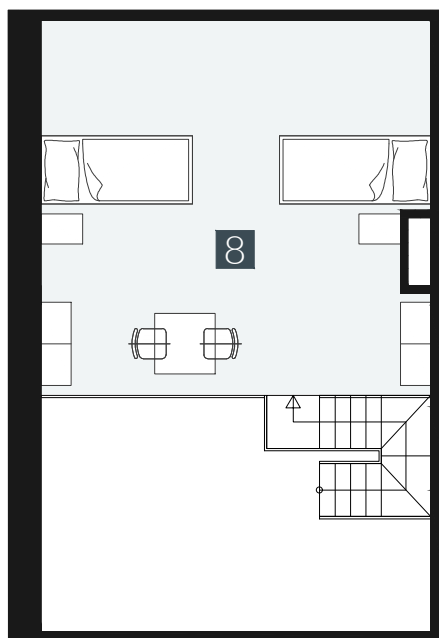

GERLACH REZORT

APARTMÁN | APARTMENT **2.B.4.7**

DISPOZICE | ROOMS **3,5+KK**

BLOK | BLOCK **02**

PODLAŽÍ | FLOOR **4+5.NP**

1. vstupní předstíň	/lobby	0 5 , 5 8 m ²
2. kuchyňský kout	/kitchen	0 6 , 5 2 m ²
3. obývací pokoj	/living room	1 8 , 9 4 m ²
4. koupelna	/bathroom	0 4 , 4 2 m ²
5. WC	/toilet	0 2 , 1 5 m ²
6. pokoj	/room	1 6 , 8 0 m ²
7. pokoj	/room	1 4 , 4 5 m ²
8. galerie	/loft	2 1 , 7 3 m ²
UŽITNÁ PLOCHA	/carpet area	9 0 , 5 9 m²
9. balkon	/balcony	0 3 , 2 7 m ²
10. balkon	/balcony	0 3 , 2 7 m ²
11. terasa	/terrace	0 6 , 8 3 m ²

M=1:100 1 2 3 4 5

Upozornění: Plochy jednotlivých místností jsou pouze orientační. Vyobrazené zařízení v plánech bytů (nábytek, kuch. linka, el. spotřebiče atd.) není součástí dodávky. Rozsah dodávky je specifikován ve standardu. Investor si vyhrazuje právo na drobné úpravy.