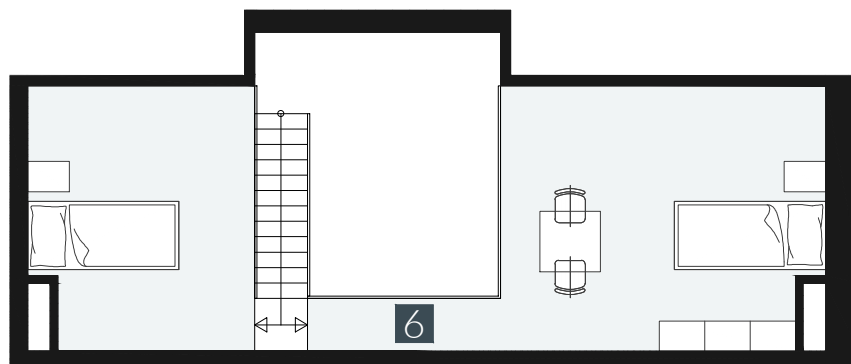

GERLACH REZORT

APARTMÁN | APARTMENT **2.B.4.8**

DISPOZICE | ROOMS **2,5+KK**

BLOK | BLOCK **02**

PODLAŽÍ | FLOOR **4+5.NP**

1. vstupní předsíň	/lobby	0 5 , 6 4 m ²
2. kuchyňský kout	/kitchen	1 2 , 7 9 m ²
3. obývací pokoj	/living room	1 5 , 6 5 m ²
4. koupelna s WC	/bathroom	0 4 , 9 0 m ²
5. pokoj	/room	1 6 , 5 4 m ²
6. galerie	/loft	2 1 , 8 2 m ²
UŽITNÁ PLOCHA	/carpet area	7 7 , 3 4 m²
7. lodžie	/lodžie	0 4 , 4 5 m ²
8. balkon	/balcony	0 3 , 2 7 m ²

M=1:100 1 2 3 4 5

Upozornění: Plochy jednotlivých místností jsou pouze orientační. Vyobrazené zařízení v plánech bytů (nábytek, kuch. linka, el. spotřebiče atd.) není součástí dodávky. Rozsah dodávky je specifikován ve standardu. Investor si vyhrazuje právo na drobné úpravy.