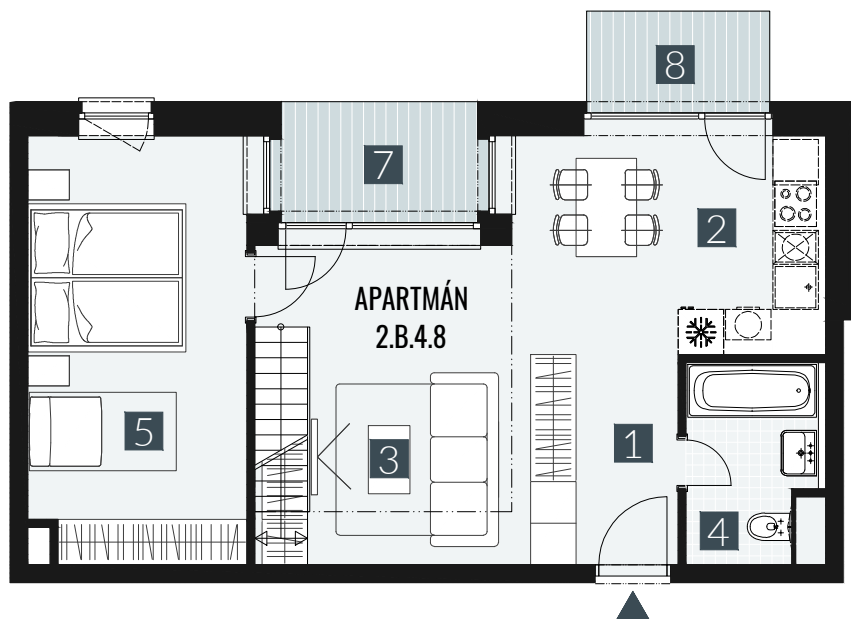

GERLACH REZORT

APARTMÁN | APARTMENT **2.B.4.8**

DISPOZICE | ROOMS **2,5+KK**

BLOK | BLOCK **02**

PODLAŽÍ | FLOOR **4+5.NP**

1. vstupní předsíň	/lobby	0 5 , 6 4 m ²
2. kuchyňský kout	/kitchen	1 2 , 7 9 m ²
3. obývací pokoj	/living room	1 5 , 6 5 m ²
4. koupelna s WC	/bathroom	0 4 , 9 0 m ²
5. pokoj	/room	1 6 , 5 4 m ²
6. galerie	/loft	2 1 , 8 2 m ²
UŽITNÁ PLOCHA	/carpet area	7 7 , 3 4 m²
7. lodžie	/lodžie	0 4 , 4 5 m ²
8. balkon	/balcony	0 3 , 2 7 m ²

M=1:100 1 2 3 4 5

Upozornění: Plochy jednotlivých místností jsou pouze orientační. Vyobrazené zařízení v plánech bytů (nábytek, kuch. linka, el. spotřebiče atd.) není součástí dodávky. Rozsah dodávky je specifikován ve standardu. Investor si vyhrazuje právo na drobné úpravy.