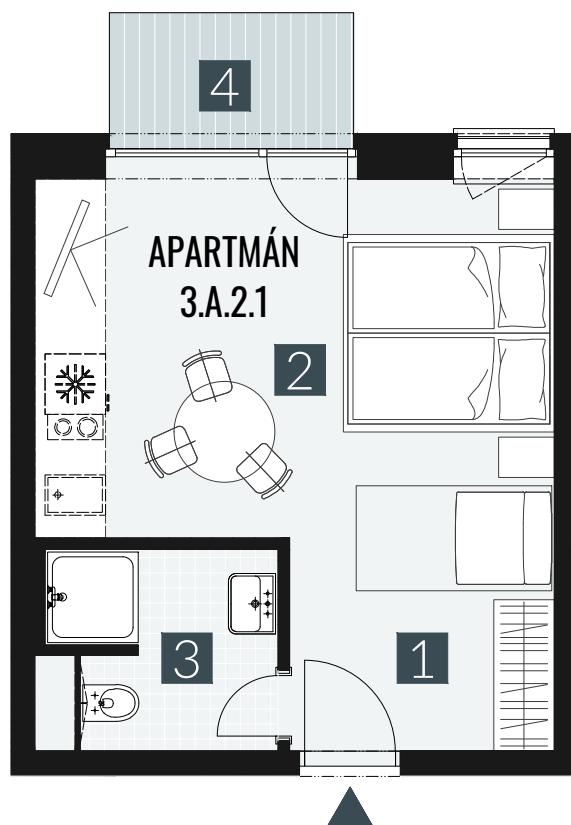

GERLACH REZORT

APARTMÁN | APARTMENT **3.A.2.1**

DISPOZICE | ROOMS **1+KK**

BLOK | BLOCK **03**

PODLAŽÍ | FLOOR **2.NP**

1. vstupní předsíň	/lobby	0 5 , 0 9 m ²
2. obytná místnost	/room	1 9 , 5 8 m ²
3. koupelna s WC	/bathroom	0 4 , 6 2 m ²
UŽITNÁ PLOCHA	/carpet area	2 9 , 2 9 m²
4. balkon	/balcony	0 3 , 2 7 m ²

M=1:75 1 2 3 4

Upozornění: Plochy jednotlivých místností jsou pouze orientační. Vyobrazené zařízení v plánech bytů (nábytek, kuch. linka, el. spotřebiče atd.) není součástí dodávky. Rozsah dodávky je specifikován ve standardu. Investor si vyhrazuje právo na drobné úpravy.