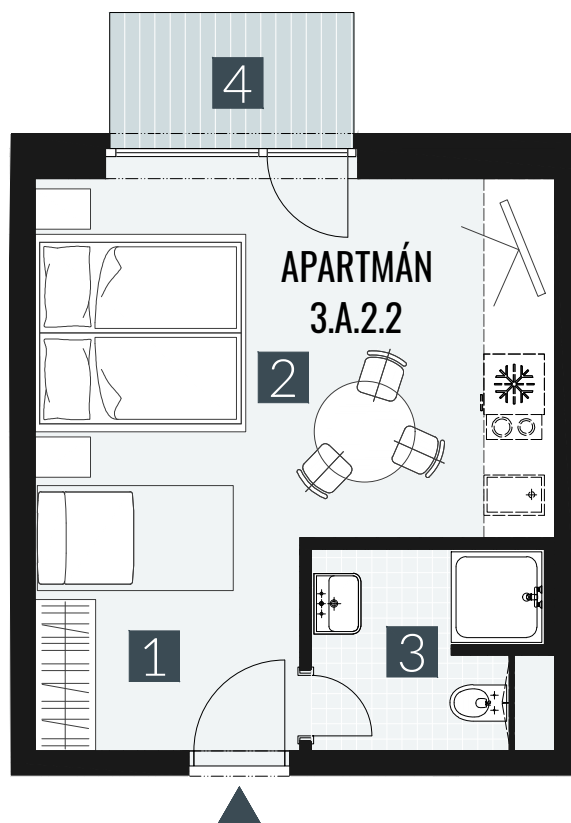

# GERLACH REZORT

APARTMÁN | APARTMENT **3.A.2.2**

DISPOZICE | ROOMS **1+KK**

BLOK | BLOCK **03**

PODLAŽÍ | FLOOR **2.NP**

1. vstupní předsíň	/lobby	0 5 , 0 9 m <sup>2</sup>
2. obytná místnost	/room	1 9 , 5 8 m <sup>2</sup>
3. koupelna s WC	/bathroom	0 4 , 6 2 m <sup>2</sup>
<b>UŽITNÁ PLOCHA</b>	<b>/carpet area</b>	<b>2 9 , 2 9 m<sup>2</sup></b>
4. balkon	/balcony	0 3 , 2 7 m <sup>2</sup>

M=1:75 1 2 3 4

Upozornění: Plochy jednotlivých místností jsou pouze orientační. Vyobrazené zařízení v plánech bytů (nábytek, kuch. linka, el. spotřebiče atd.) není součástí dodávky. Rozsah dodávky je specifikován ve standardu. Investor si vyhrazuje právo na drobné úpravy.