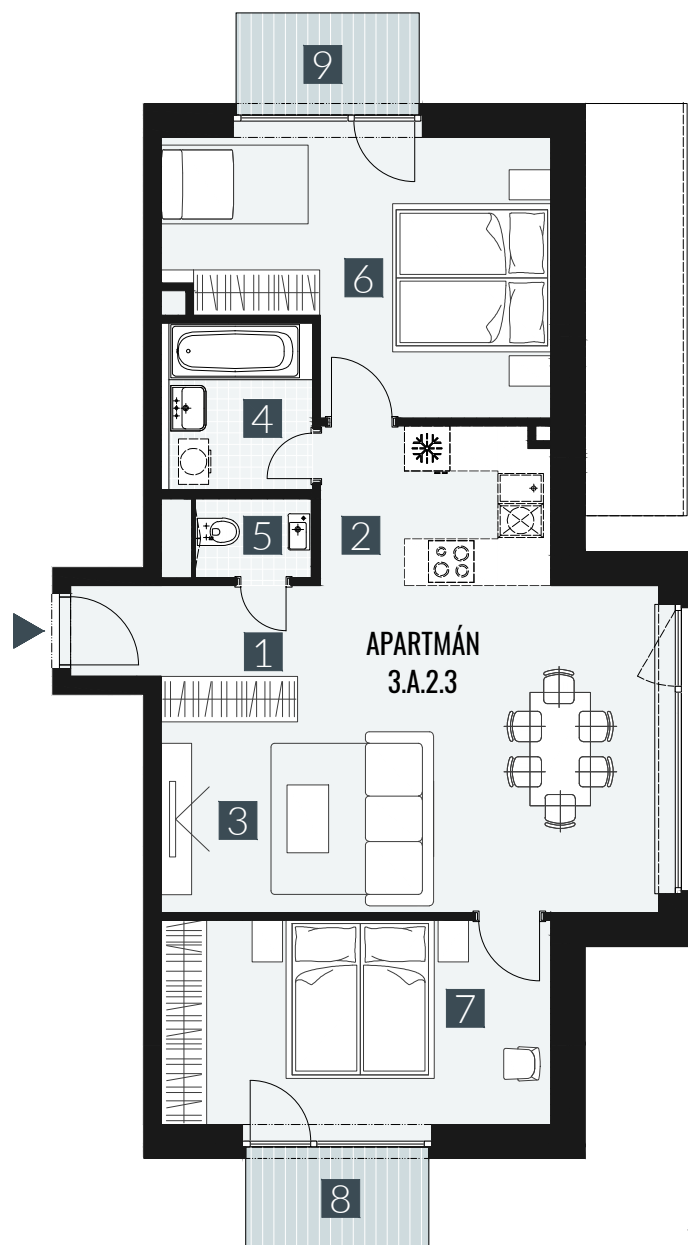

GERLACH REZORT

APARTMÁN | APARTMENT **3.A.2.3**

DISPOZICE | ROOMS **3+KK**

BLOK | BLOCK **03**

PODLAŽÍ | FLOOR **2.NP**

1. vstupní předsíň	/lobby	0 4 , 2 9 m ²
2. kuchyňský kout	/kitchen	0 6 , 5 2 m ²
3. obývací pokoj	/living room	2 5 , 8 4 m ²
4. koupelna	/bathroom	0 4 , 4 2 m ²
5. WC	/toilet	0 2 , 1 5 m ²
6. pokoj	/room	1 6 , 6 2 m ²
7. pokoj	/room	1 4 , 4 5 m ²
UŽITNÁ PLOCHA	/carpet area	7 4 , 2 9 m²
8. balkon	/balcony	0 3 , 2 7 m ²
9. balkon	/balcony	0 3 , 2 7 m ²

M=1:100 1 2 3 4 5

Upozornění: Plochy jednotlivých místností jsou pouze orientační. Vyobrazené zařízení v plánech bytů (nábytek, kuch. linka, el. spotřebiče atd.) není součástí dodávky. Rozsah dodávky je specifikován ve standardu. Investor si vyhrazuje právo na drobné úpravy.