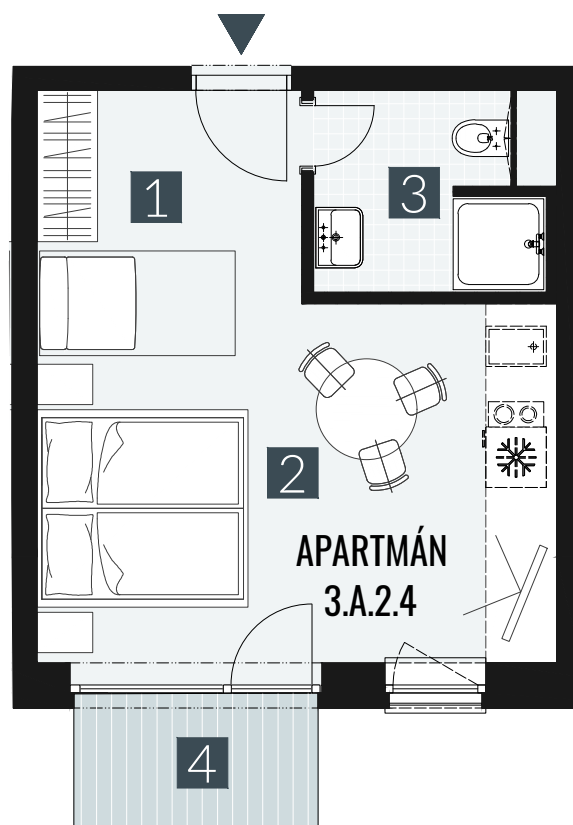

GERLACH REZORT

APARTMÁN | APARTMENT **3.A.2.4**

DISPOZICE | ROOMS **1+KK**

BLOK | BLOCK **03**

PODLAŽÍ | FLOOR **2.NP**

1. vstupní předsíň	/lobby	0 5 , 0 9 m ²
2. obytná místnost	/room	1 9 , 5 8 m ²
3. koupelna s WC	/bathroom	0 4 , 6 2 m ²
UŽITNÁ PLOCHA	/carpet area	2 9 , 2 9 m²
4. balkon	/balcony	0 3 , 2 7 m ²

M=1:75 1 2 3 4

Upozornění: Plochy jednotlivých místností jsou pouze orientační. Vyobrazené zařízení v plánech bytů (nábytek, kuch. linka, el. spotřebiče atd.) není součástí dodávky. Rozsah dodávky je specifikován ve standardu. Investor si vyhrazuje právo na drobné úpravy.