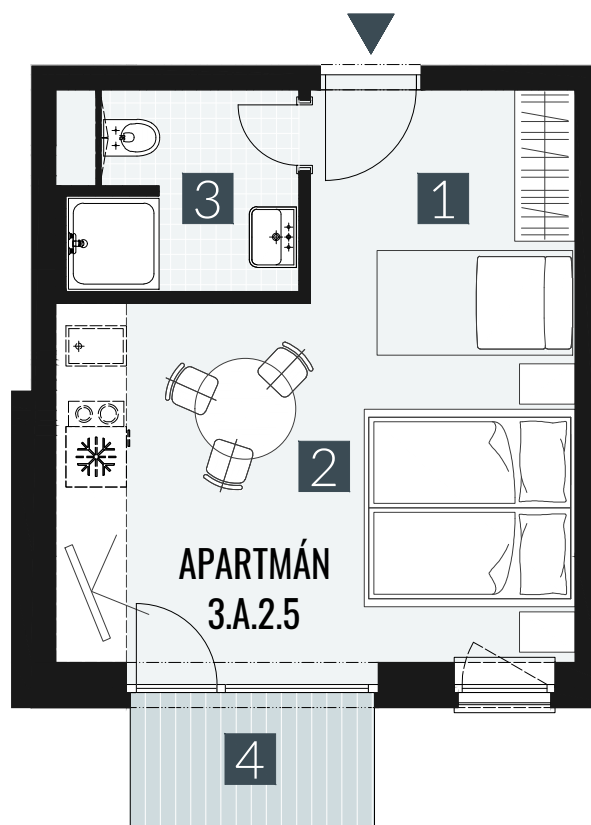

# GERLACH REZORT

APARTMÁN I APARTMENT **3.A.2.5**

DISPOZICE I ROOMS **1+KK**

BLOK I BLOCK **03**

PODLAŽÍ I FLOOR **2.NP**

1. vstupní předsíň	/lobby	0 5 , 0 9 m <sup>2</sup>
2. obytná místnost	/room	1 9 , 5 8 m <sup>2</sup>
3. koupelna s WC	/bathroom	0 4 , 6 2 m <sup>2</sup>
<b>UŽITNÁ PLOCHA</b>	<b>/carpet area</b>	<b>2 9 , 2 9 m<sup>2</sup></b>
4. balkon	/balcony	0 3 , 2 7 m <sup>2</sup>

M=1:75 1 2 3 4

Upozornění: Plochy jednotlivých místností jsou pouze orientační. Vyobrazené zařízení v plánech bytů (nábytek, kuch. linka, el. spotřebiče atd.) není součástí dodávky. Rozsah dodávky je specifikován ve standardu. Investor si vyhrazuje právo na drobné úpravy.