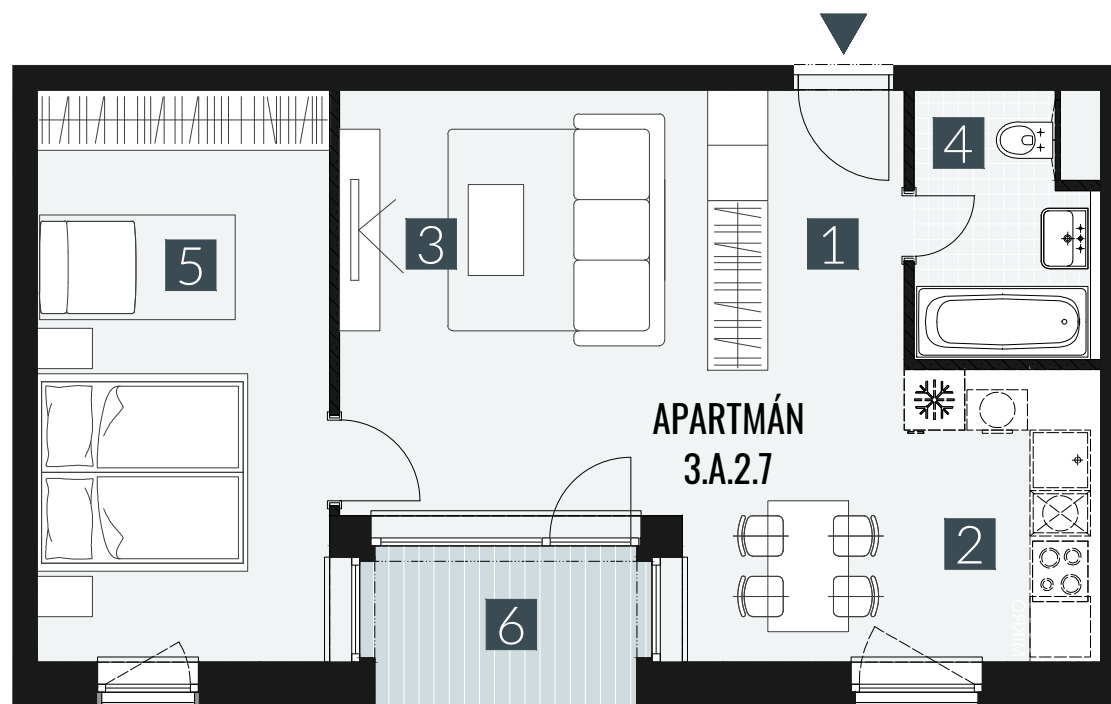

GERLACH REZORT

APARTMÁN | APARTMENT **3.A.2.7**

DISPOZICE | ROOMS **2+KK**

BLOK | BLOCK **03**

PODLAŽÍ | FLOOR **2.NP**

1. vstupní předsíň	/lobby	0 5 , 6 3 m ²
2. kuchyňský kout	/kitchen	1 2 , 2 6 m ²
3. obývací pokoj	/living room	1 5 , 6 5 m ²
4. koupelna s WC	/bathroom	0 4 , 9 0 m ²
5. pokoj	/room	1 6 , 7 8 m ²
UŽITNÁ PLOCHA	/carpet area	5 5 , 2 2 m²
6. lodžie	/lodžie	0 4 , 4 5 m ²

M=1:75 1 2 3 4

Upozornění: Plochy jednotlivých místností jsou pouze orientační. Vyobrazené zařízení v plánech bytů (nábytek, kuch. linka, el. spotřebiče atd.) není součástí dodávky. Rozsah dodávky je specifikován ve standardu. Investor si vyhrazuje právo na drobné úpravy.