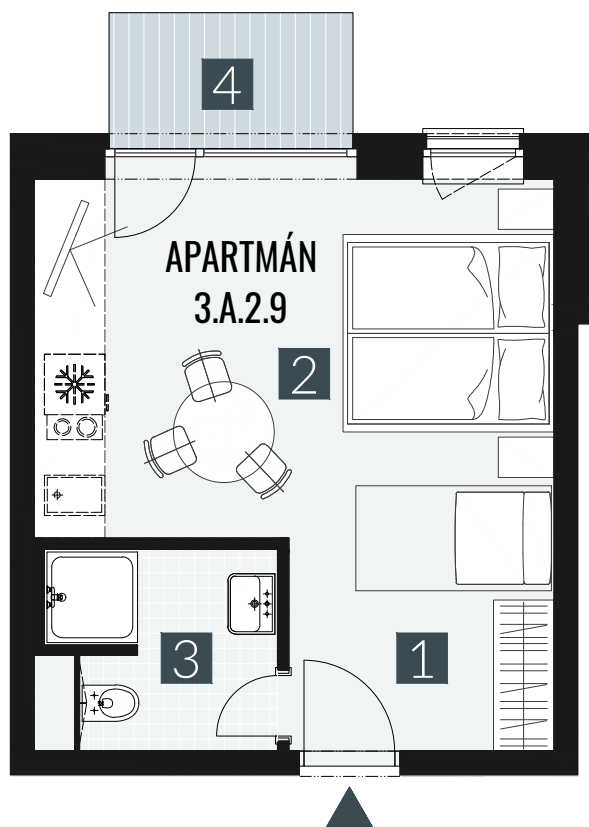

GERLACH REZORT

APARTMÁN I APARTMENT **3.A.2.9**

DISPOZICE I ROOMS **1+KK**

BLOK I BLOCK **03**

PODLAŽÍ I FLOOR **2.NP**

1. vstupní předsíň	/lobby	0 5 , 0 9 m ²
2. obytná místnost	/room	1 9 , 5 8 m ²
3. koupelna s WC	/bathroom	0 4 , 6 2 m ²
UŽITNÁ PLOCHA	/carpet area	2 9 , 2 9 m²
4. balkon	/balcony	0 3 , 2 7 m ²

M=1:75 1 2 3 4

Upozornění: Plochy jednotlivých místností jsou pouze orientační. Vyobrazené zařízení v plánech bytů (nábytek, kuch. linka, el. spotřebiče atd.) není součástí dodávky. Rozsah dodávky je specifikován ve standardu. Investor si vyhrazuje právo na drobné úpravy.