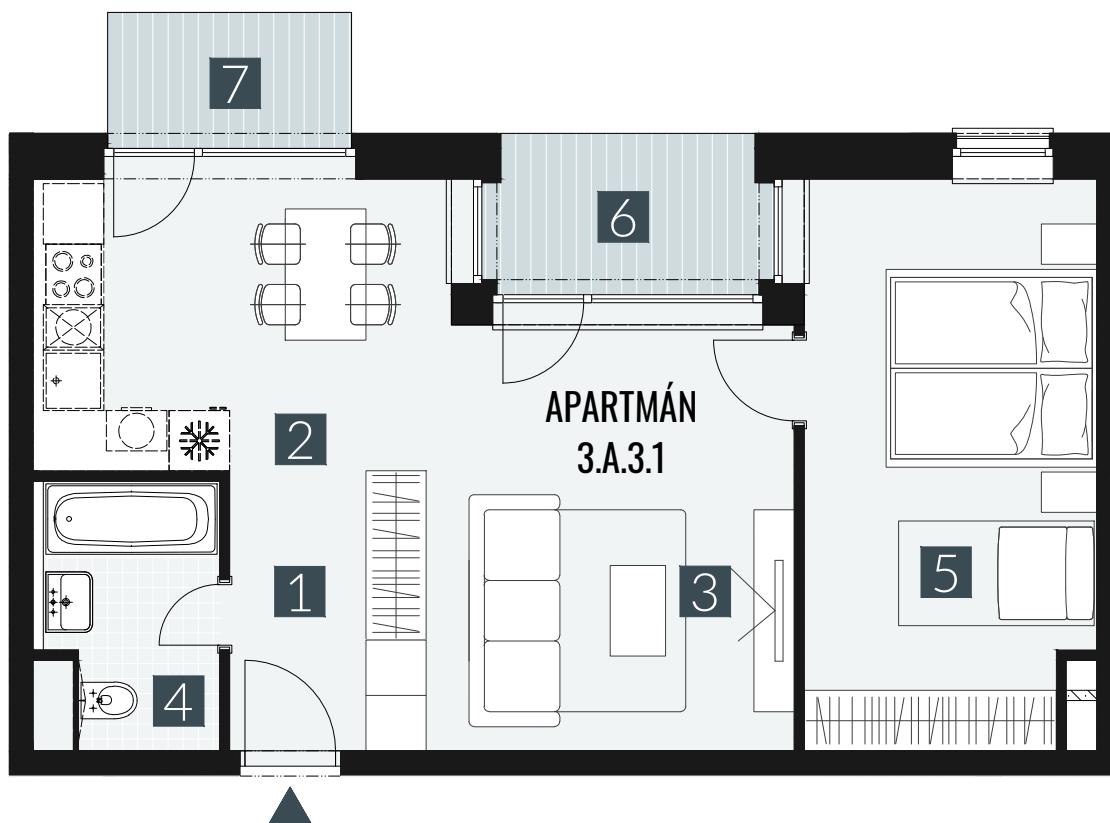

GERLACH REZORT

APARTMÁN | APARTMENT **3.A.3.1**

DISPOZICE | ROOMS **2+KK**

BLOK | BLOCK **03**

PODLAŽÍ | FLOOR **3.NP**

1. vstupní předsíň	/lobby	0 5 , 6 4 m ²
2. kuchyňský kout	/kitchen	1 2 , 8 1 m ²
3. obývací pokoj	/living room	1 5 , 6 5 m ²
4. koupelna s WC	/bathroom	0 4 , 9 0 m ²
5. pokoj	/room	1 6 , 3 8 m ²
UŽITNÁ PLOCHA	/carpet area	5 5 , 3 8 m²
6. lodžie	/lodžie	0 4 , 4 5 m ²
7. balkon	/balcony	0 3 , 2 7 m ²

M=1:75

Upozornění: Plochy jednotlivých místností jsou pouze orientační. Vyobrazené zařízení v plánech bytů (nábytek, kuch. linka, el. spotřebiče atd.) není součástí dodávky. Rozsah dodávky je specifikován ve standardu. Investor si vyhrazuje právo na drobné úpravy.