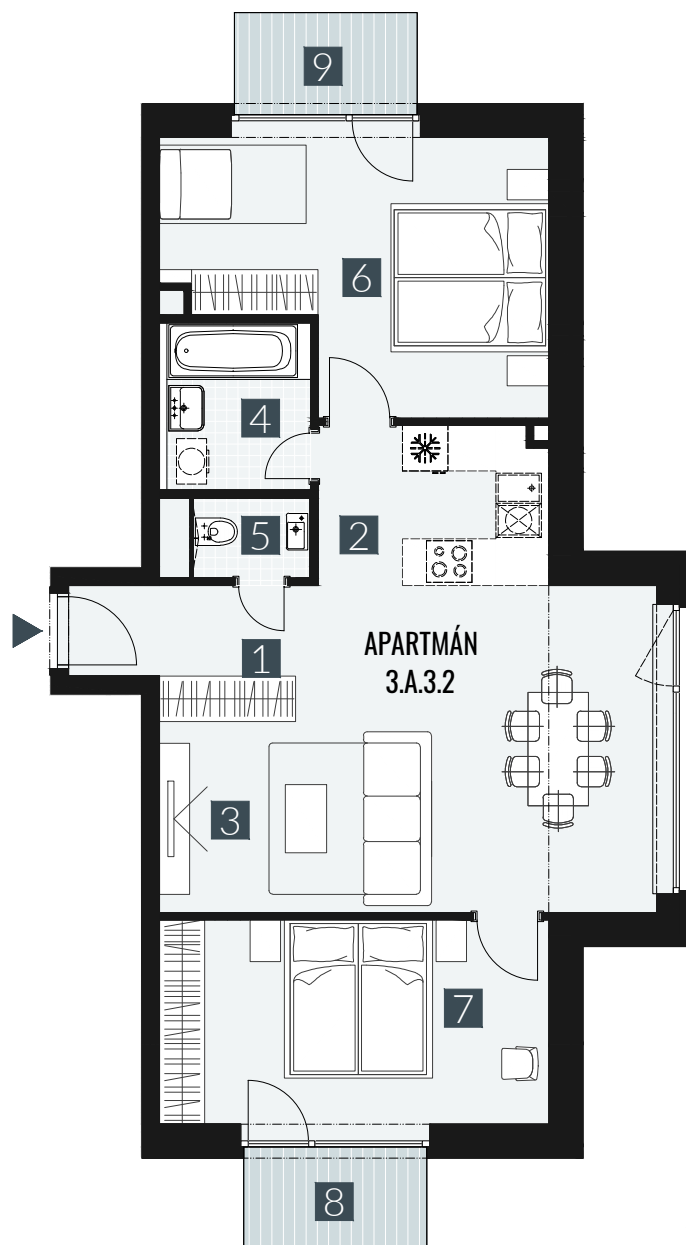

GERLACH REZORT

APARTMÁN I APARTMENT **3.A.3.2**

DISPOZICE I ROOMS **3+KK**

BLOK I BLOCK **03**

PODLAŽÍ I FLOOR **3.NP**

| | | |
|----------------------|---------------------|--------------------------------|
| 1. vstupní předsíň | /lobby | 0 4 , 2 9 m ² |
| 2. kuchyňský kout | /kitchen | 0 6 , 5 2 m ² |
| 3. obývací pokoj | /living room | 2 5 , 8 4 m ² |
| 4. koupelna | /bathroom | 0 4 , 4 2 m ² |
| 5. WC | /toilet | 0 2 , 1 5 m ² |
| 6. pokoj | /room | 1 6 , 6 2 m ² |
| 7. pokoj | /room | 1 4 , 4 5 m ² |
| UŽITNÁ PLOCHA | /carpet area | 7 4 , 2 9 m² |
| 8. balkon | /balcony | 0 3 , 2 7 m ² |
| 9. balkon | /balcony | 0 3 , 2 7 m ² |

M=1:100 1 2 3 4 5

Upozornění: Plochy jednotlivých místností jsou pouze orientační. Vyobrazené zařízení v plánech bytů (nábytek, kuch. linka, el. spotřebiče atd.) není součástí dodávky. Rozsah dodávky je specifikován ve standardu. Investor si vyhrazuje právo na drobné úpravy.