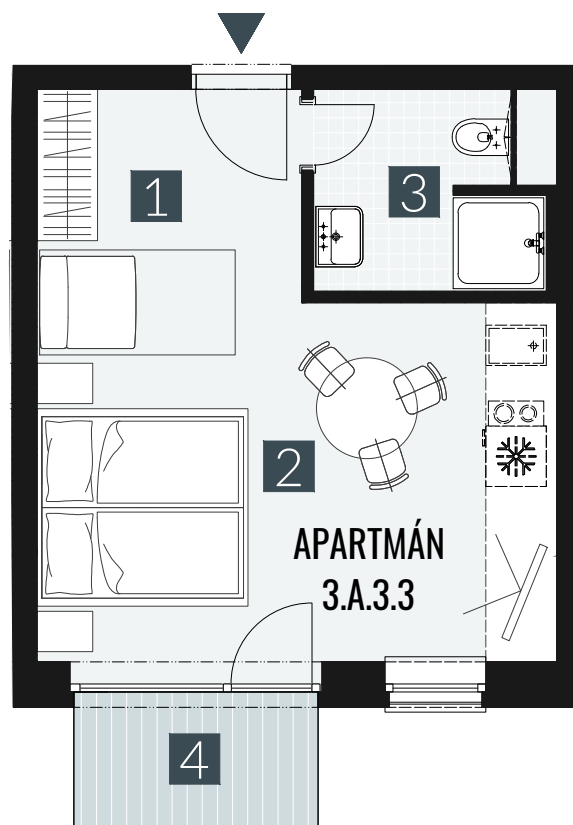

GERLACH REZORT

APARTMÁN | APARTMENT **3.A.3.3**

DISPOZICE | ROOMS **1+KK**

BLOK | BLOCK **03**

PODLAŽÍ | FLOOR **3.NP**

| | | |
|----------------------|---------------------|--------------------------------|
| 1. vstupní předstíň | /lobby | 0 5 , 0 9 m ² |
| 2. obytná místnost | /room | 1 9 , 5 8 m ² |
| 3. koupelna s WC | /bathroom | 0 4 , 6 2 m ² |
| UŽITNÁ PLOCHA | /carpet area | 2 9 , 2 9 m² |
| 4. balkon | /balcony | 0 3 , 2 7 m ² |

M=1:75 1 2 3 4

Upozornění: Plochy jednotlivých místností jsou pouze orientační. Vyobrazené zařízení v plánech bytů (nábytek, kuch. linka, el. spotřebiče atd.) není součástí dodávky. Rozsah dodávky je specifikován ve standardu. Investor si vyhrazuje právo na drobné úpravy.