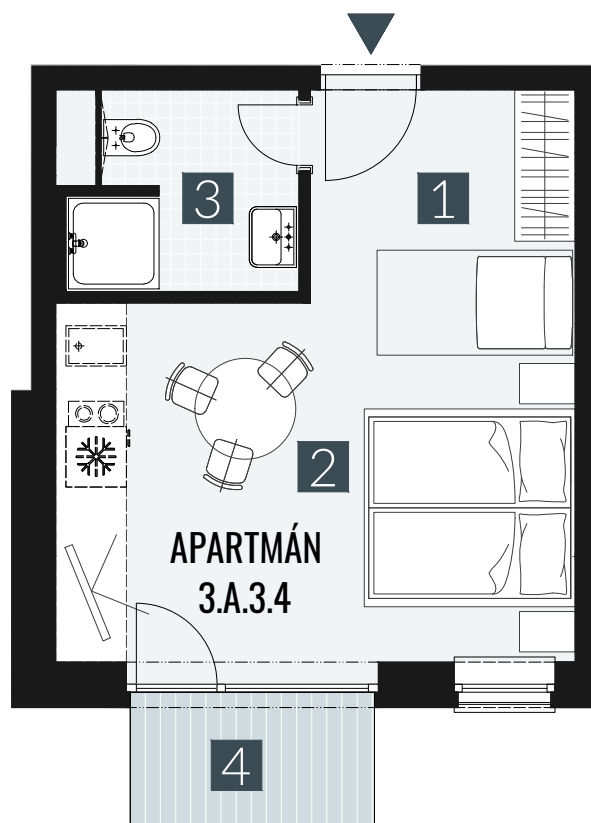

GERLACH REZORT

APARTMÁN I APARTMENT **3.A.3.4**

DISPOZICE I ROOMS **1+KK**

BLOK I BLOCK **03**

PODLAŽÍ I FLOOR **3.NP**

1. vstupní předsíň	/lobby	0 5 , 0 9 m ²
2. obytná místnost	/room	1 9 , 5 8 m ²
3. koupelna s WC	/bathroom	0 4 , 6 2 m ²
UŽITNÁ PLOCHA	/carpet area	2 9 , 2 9 m²
4. balkon	/balcony	0 3 , 2 7 m ²

M=1:75 1 2 3 4

Upozornění: Plochy jednotlivých místností jsou pouze orientační. Vyobrazené zařízení v plánech bytů (nábytek, kuch. linka, el. spotřebiče atd.) není součástí dodávky. Rozsah dodávky je specifikován ve standardu. Investor si vyhrazuje právo na drobné úpravy.