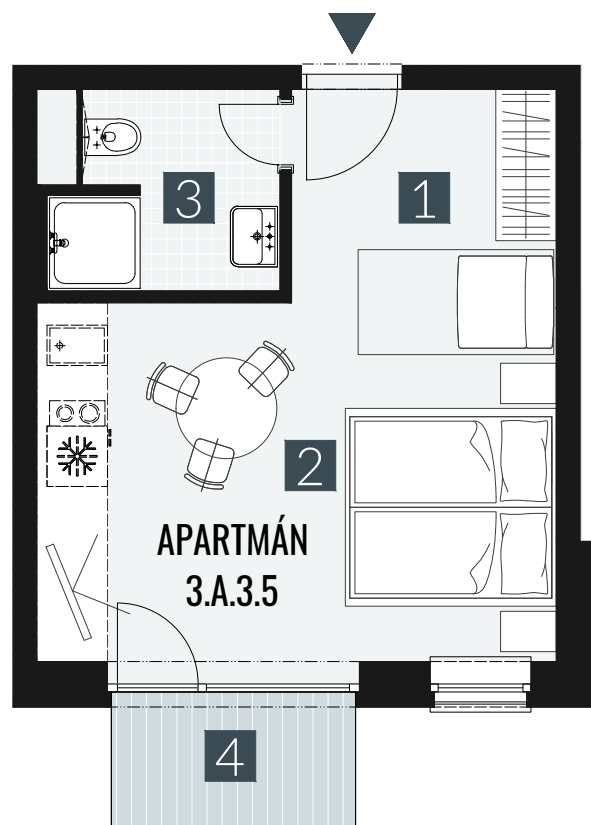

# GERLACH REZORT

APARTMÁN I APARTMENT **3.A.3.5**

DISPOZICE I ROOMS **1+KK**

BLOK I BLOCK **03**

PODLAŽÍ I FLOOR **3.NP**

1. vstupní předsíň	/lobby	0 5 , 0 9 m <sup>2</sup>
2. obytná místnost	/room	1 9 , 5 8 m <sup>2</sup>
3. koupelna s WC	/bathroom	0 4 , 6 2 m <sup>2</sup>
<b>UŽITNÁ PLOCHA</b>	<b>/carpet area</b>	<b>2 9 , 2 9 m<sup>2</sup></b>
4. balkon	/balcony	0 3 , 2 7 m <sup>2</sup>

M=1:75 1 2 3 4

Upozornění: Plochy jednotlivých místností jsou pouze orientační. Vyobrazené zařízení v plánech bytů (nábytek, kuch. linka, el. spotřebiče atd.) není součástí dodávky. Rozsah dodávky je specifikován ve standardu. Investor si vyhrazuje právo na drobné úpravy.