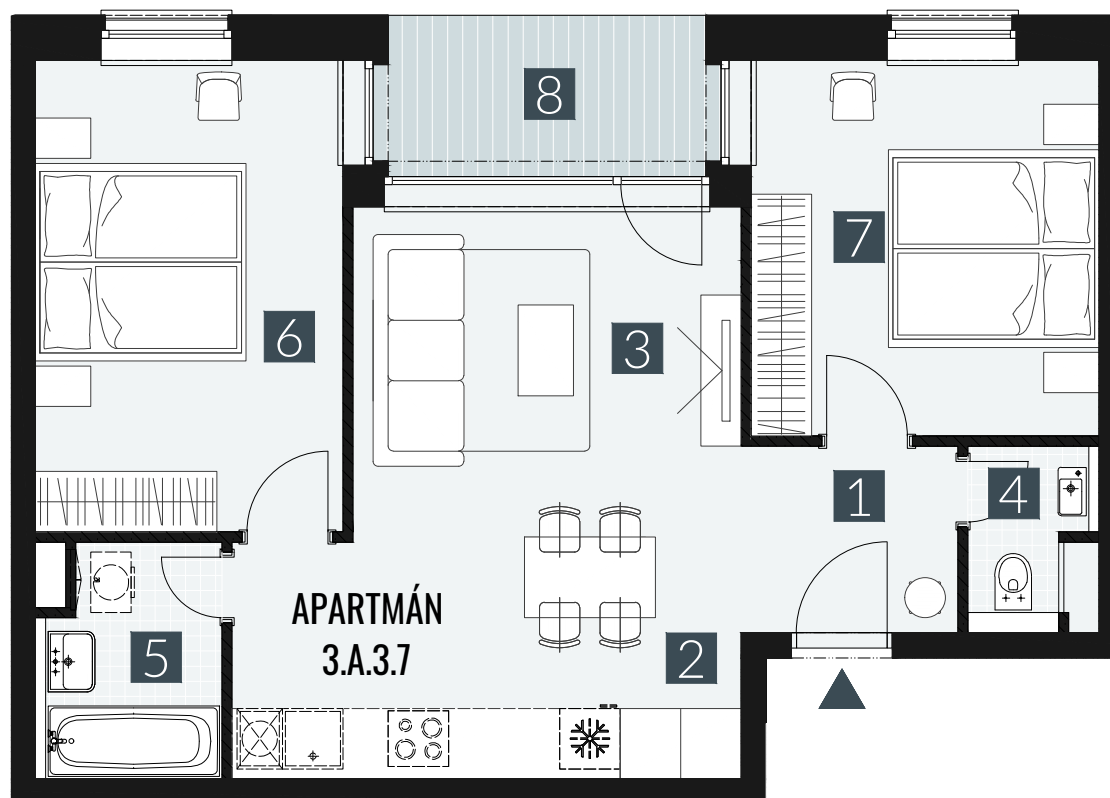

GERLACH REZORT

APARTMÁN | APARTMENT **3.A.3.7**

DISPOZICE | ROOMS **3+KK**

BLOK | BLOCK **03**

PODLAŽÍ | FLOOR **3.NP**

1. vstupní předsíň	/lobby	0 4 , 2 9 m ²
2. kuchyňský kout	/kitchen	0 8 , 5 6 m ²
3. obývací pokoj	/living room	1 6 , 9 7 m ²
4. WC	/toilet	0 2 , 1 7 m ²
5. koupelna	/bathroom	0 4 , 0 7 m ²
6. pokoj	/room	1 4 , 4 9 m ²
7. pokoj	/room	1 3 , 0 8 m ²
UŽITNÁ PLOCHA	/carpet area	6 3 , 6 3 m²
8. lodžie	/lodžie	0 5 , 3 3 m ²

M=1:75 1 2 3 4

Upozornění: Plochy jednotlivých místností jsou pouze orientační. Vyobrazené zařízení v plánech bytů (nábytek, kuch. linka, el. spotřebiče atd.) není součástí dodávky. Rozsah dodávky je specifikován ve standardu. Investor si vyhrazuje právo na drobné úpravy.