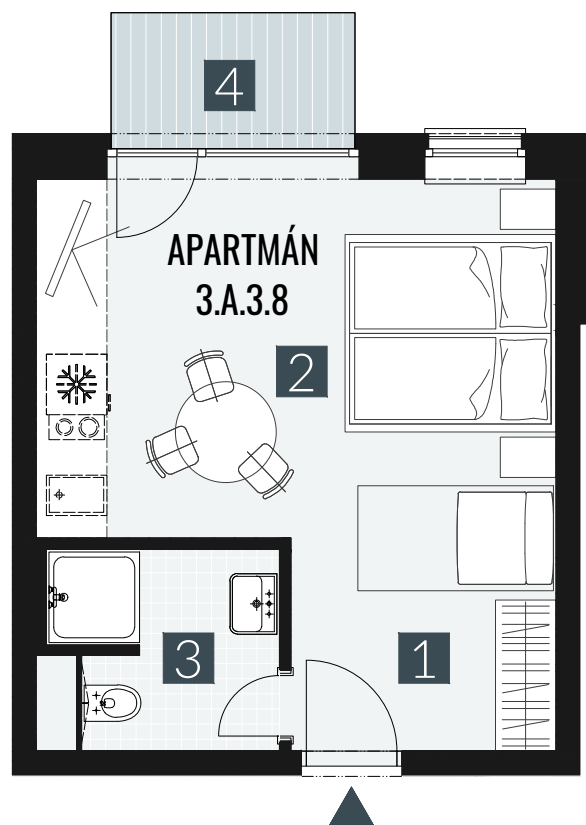

GERLACH REZORT

APARTMÁN I APARTMENT **3.A.3.8**

DISPOZICE I ROOMS **1+KK**

BLOK I BLOCK **03**

PODLAŽÍ I FLOOR **3.NP**

1. vstupní předsíň	/lobby	0 5 , 0 9 m ²
2. obytná místnost	/room	1 9 , 5 8 m ²
3. koupelna s WC	/bathroom	0 4 , 6 2 m ²
UŽITNÁ PLOCHA	/carpet area	2 9 , 2 9 m²
4. balkon	/balcony	0 3 , 2 7 m ²

M=1:75 1 2 3 4

Upozornění: Plochy jednotlivých místností jsou pouze orientační. Vyobrazené zařízení v plánech bytů (nábytek, kuch. linka, el. spotřebiče atd.) není součástí dodávky. Rozsah dodávky je specifikován ve standardu. Investor si vyhrazuje právo na drobné úpravy.